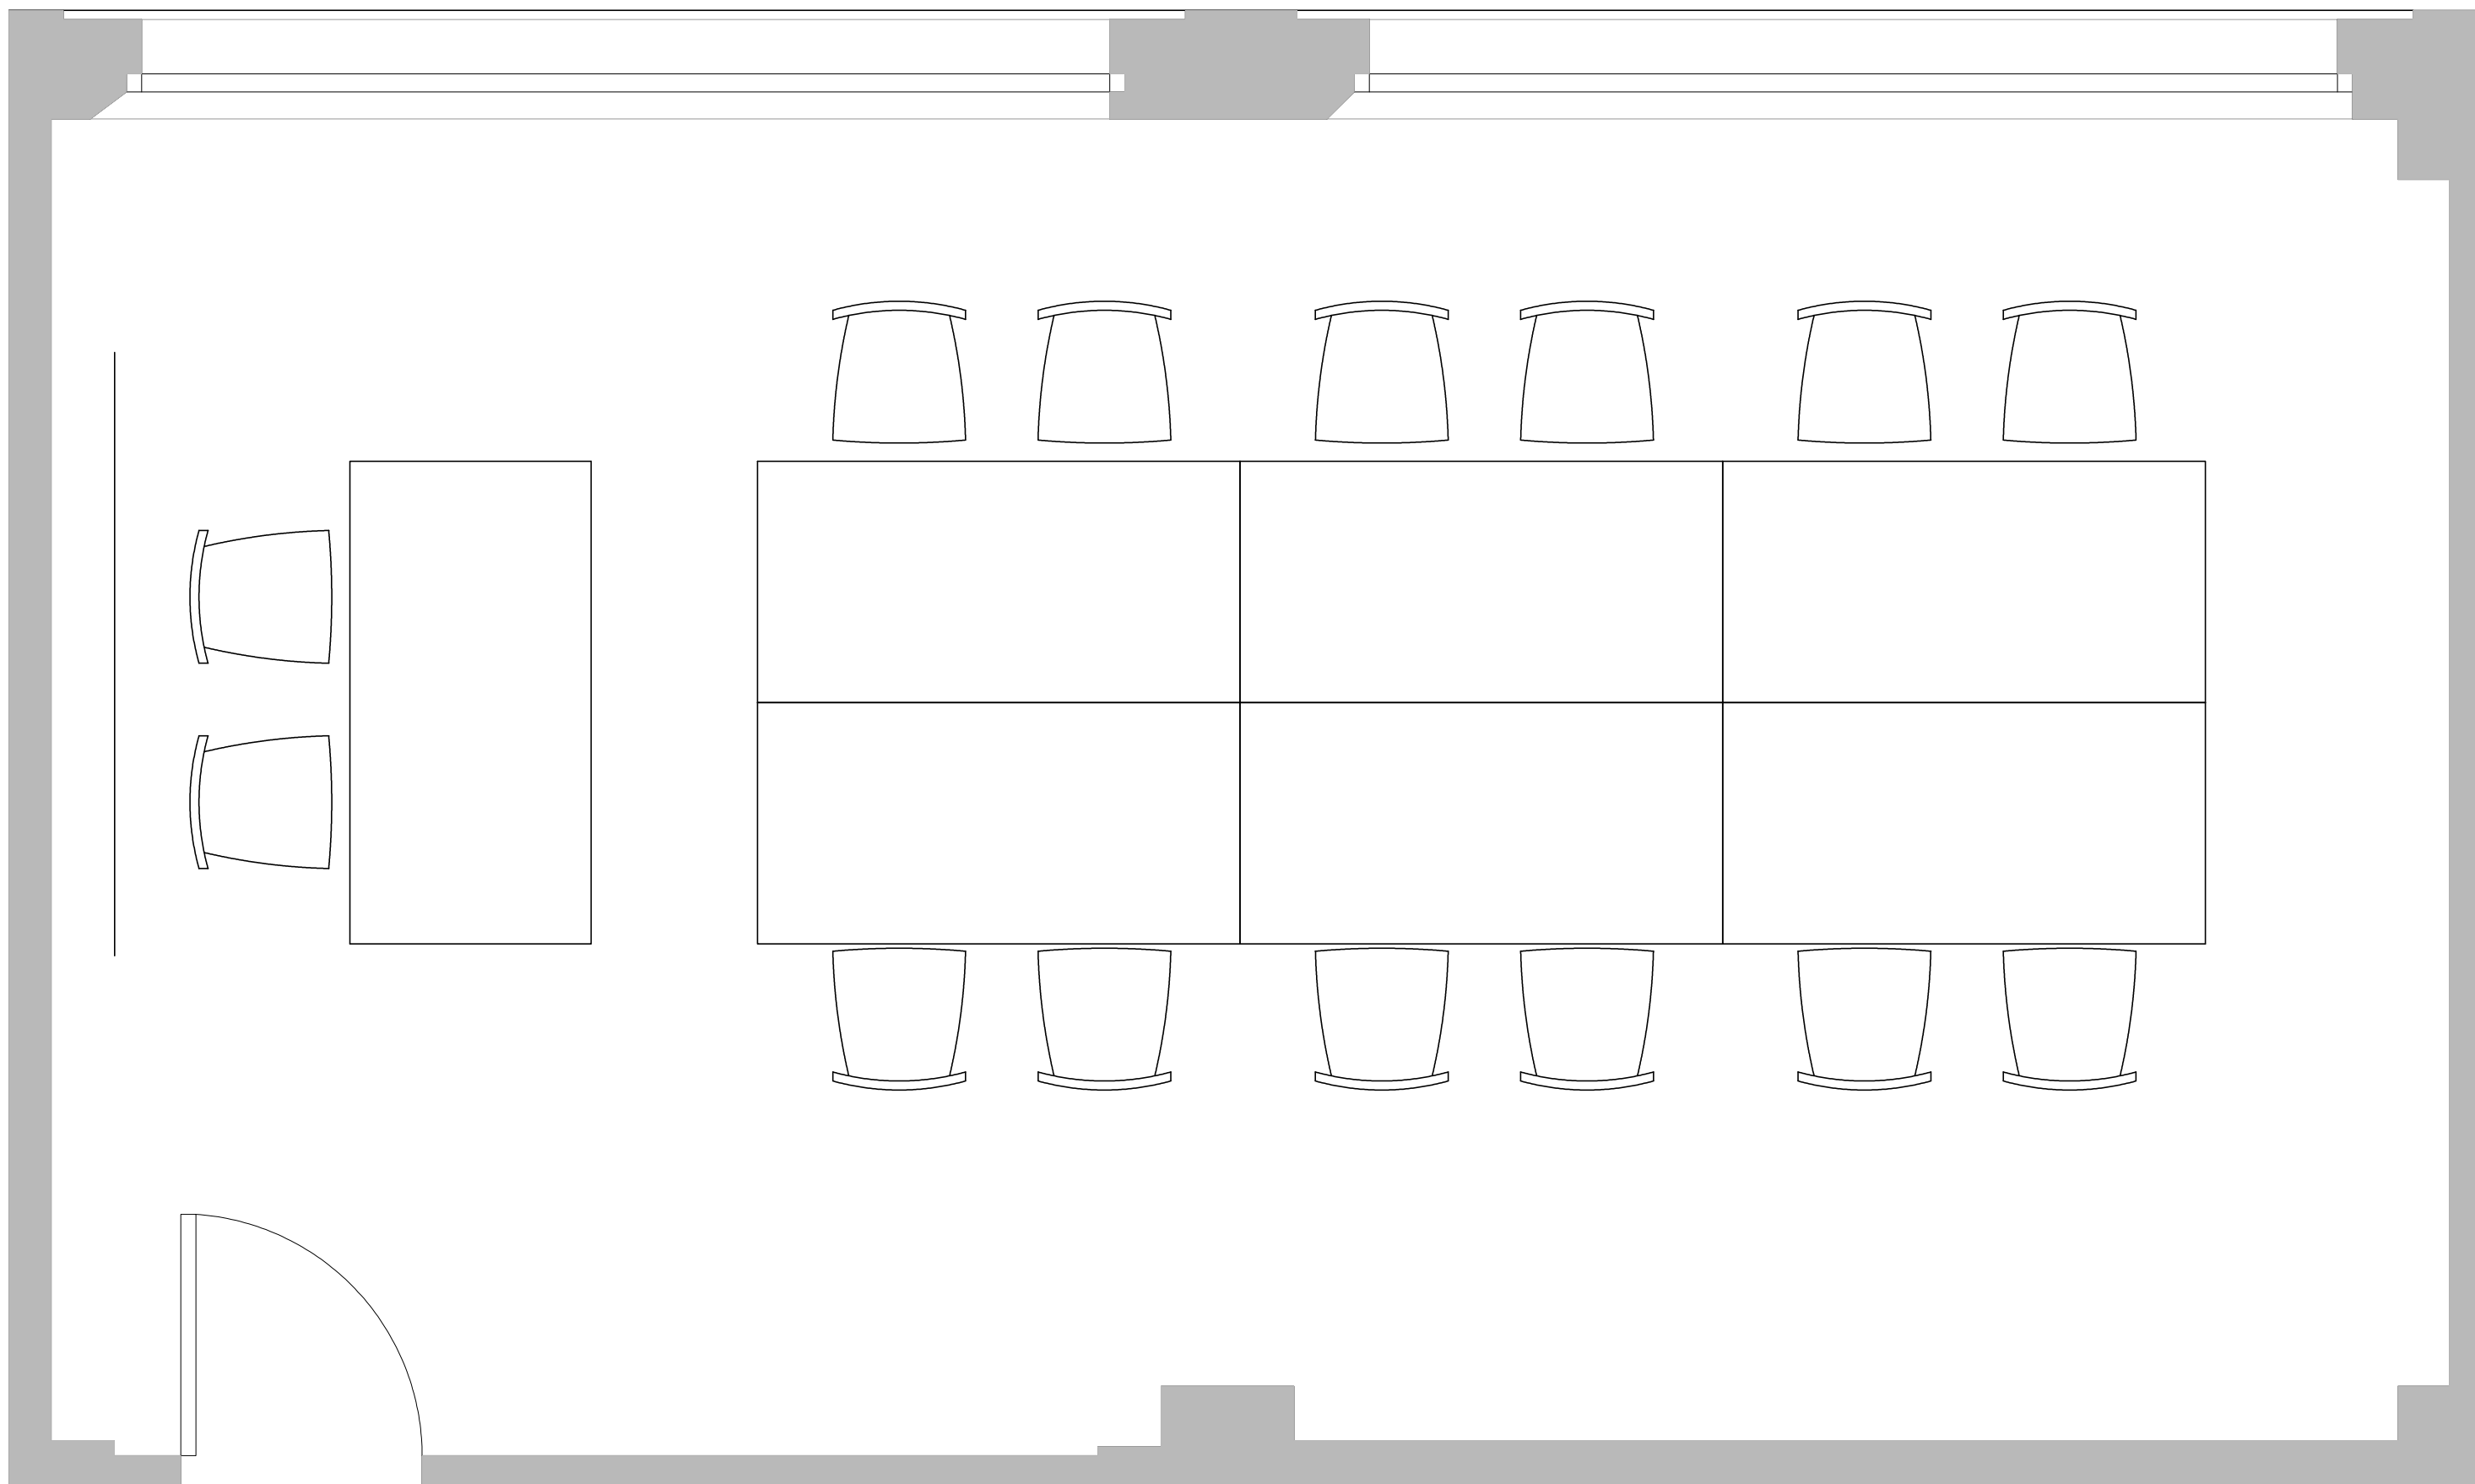

SALA RIUNIONI A
S=35.00 mq h=3.10 ml n.25 posti

SALA RIUNIONI A
S=35.00 mq h=3.10 ml n.12 posti

SALA RIUNIONI A

S=35.00 mq h=3.10 ml n.10 posti

SALA RIUNIONI A

S=35.00 mq h=3.10 ml n.12 posti