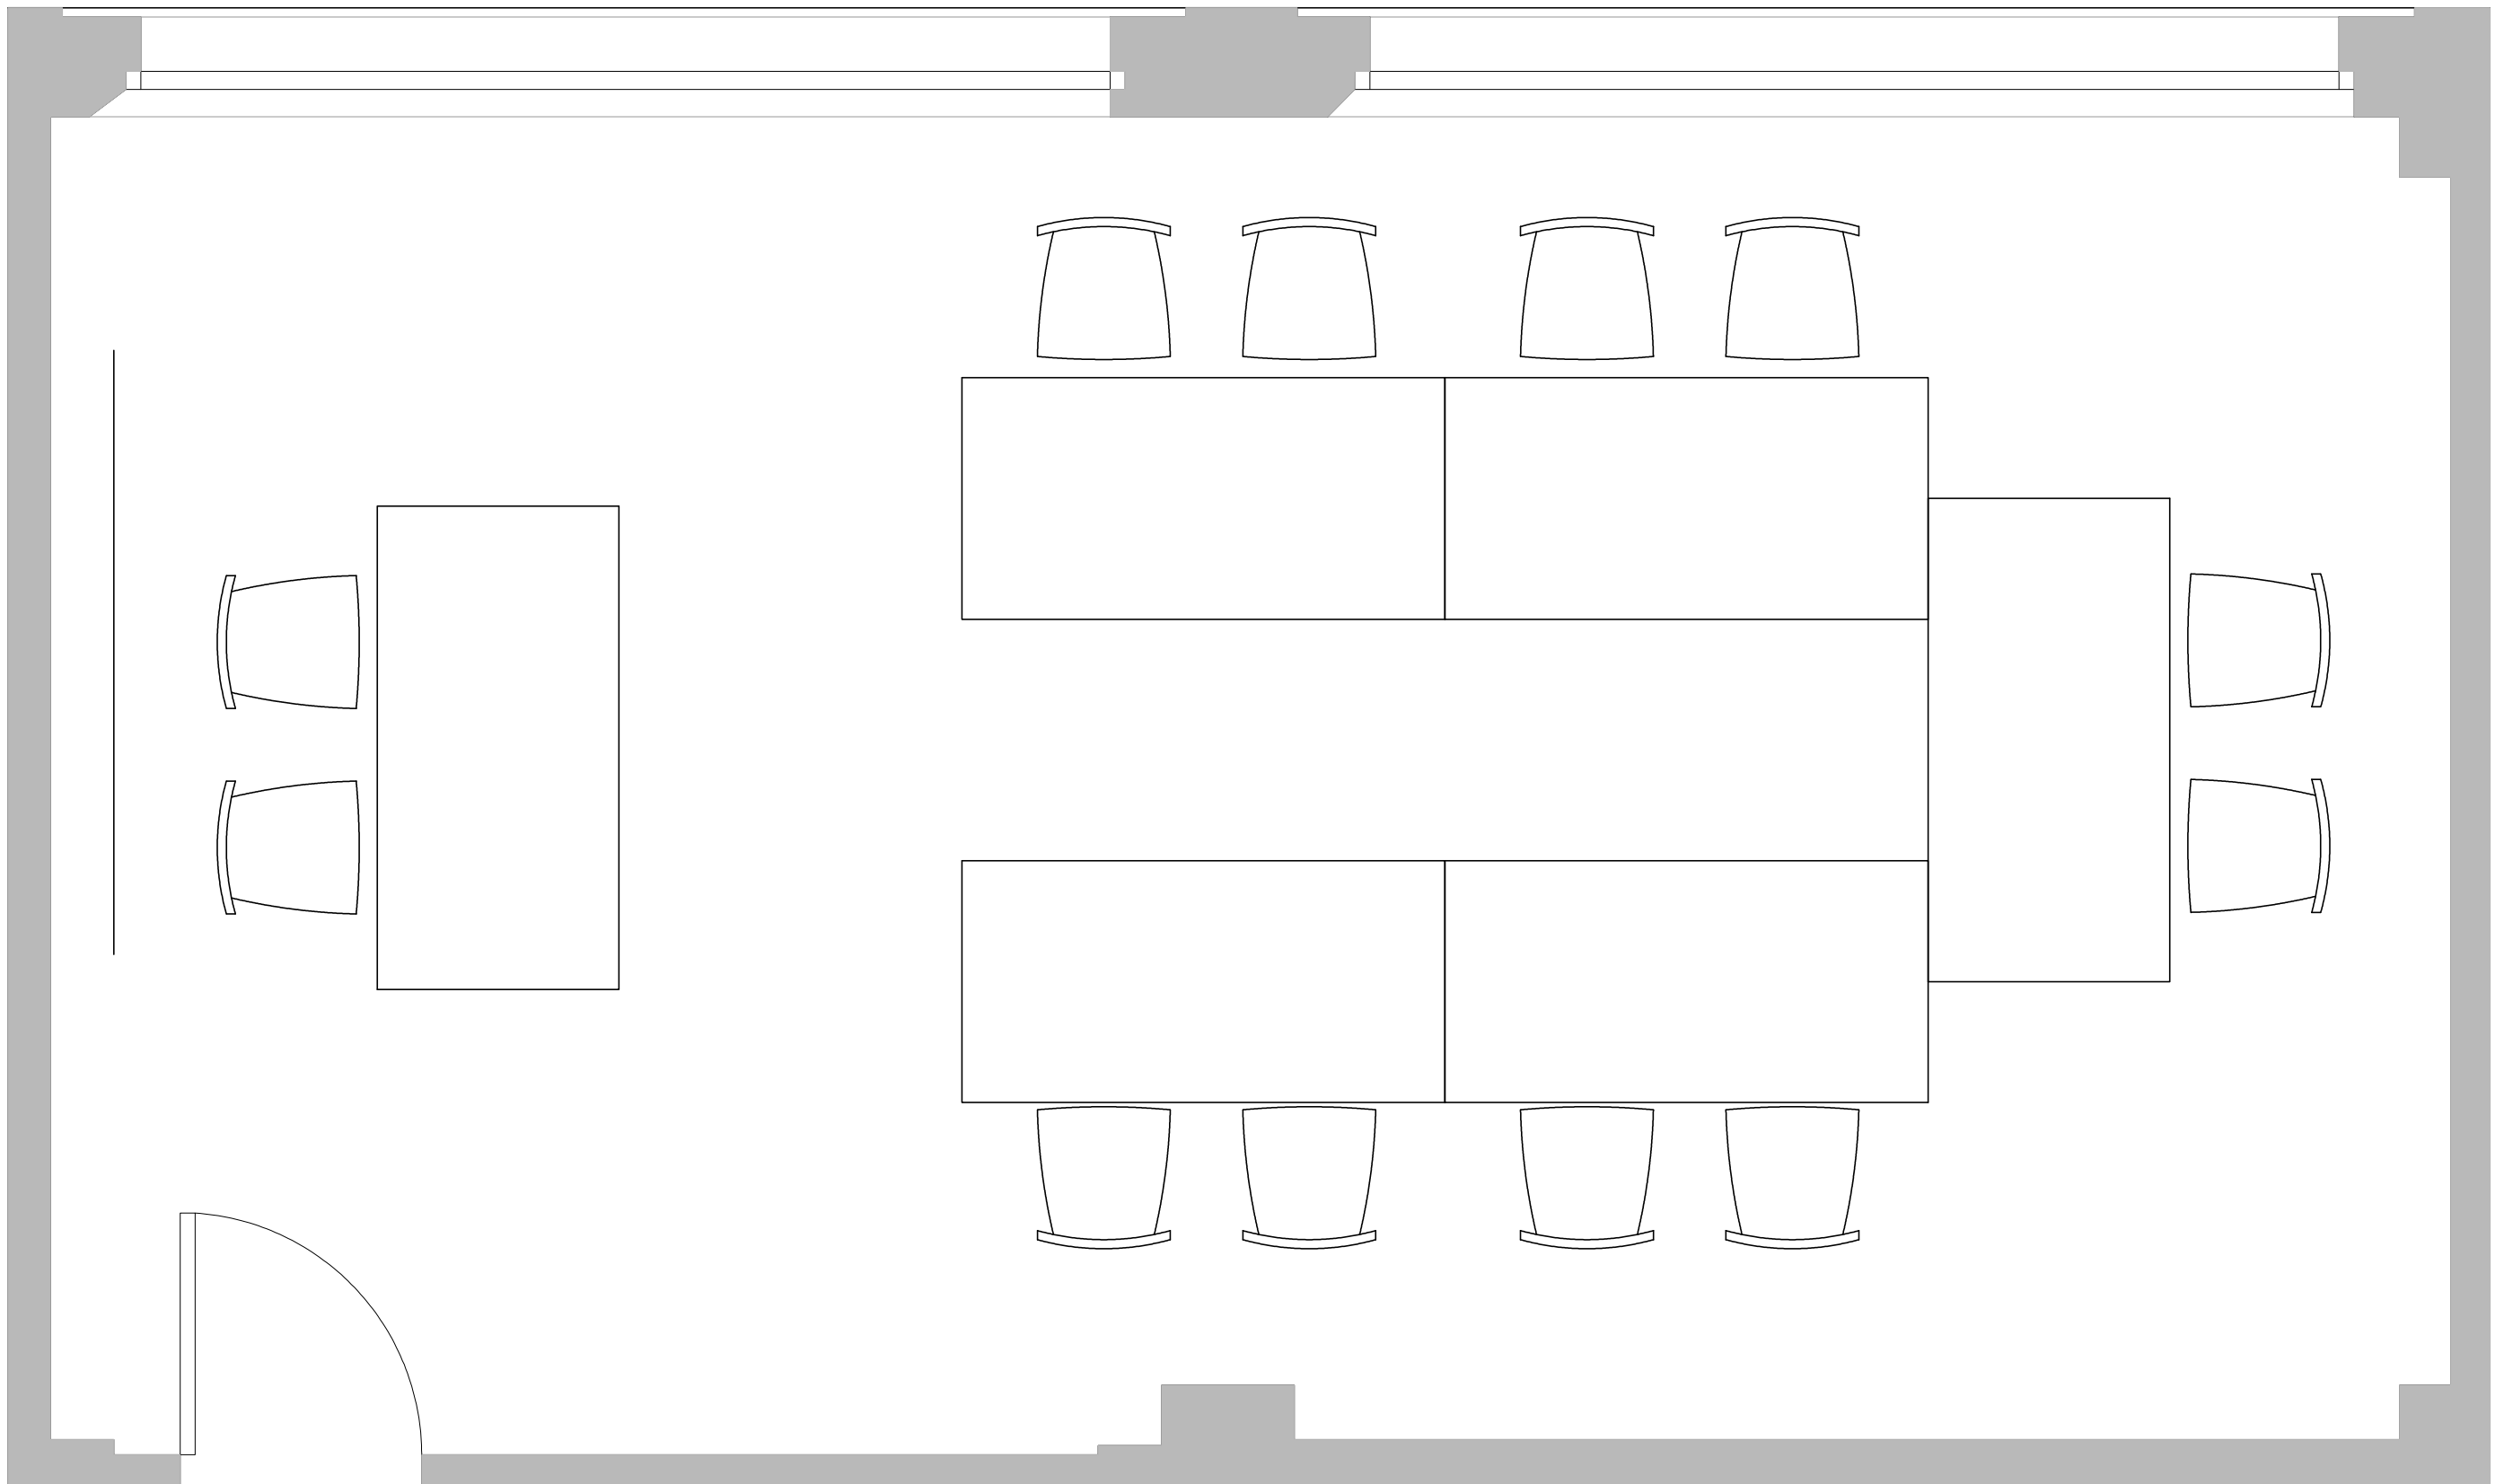

SALA RIUNIONI A
S=35.00 mq h=3.10 ml n.25 posti

SALA RIUNIONI A
S=35.00 mq h=3.10 ml n.12 posti

SALA RIUNIONI A

S=35.00 mq h=3.10 ml n.10 posti

SALA RIUNIONI A

S=35.00 mq h=3.10 ml n.12 posti