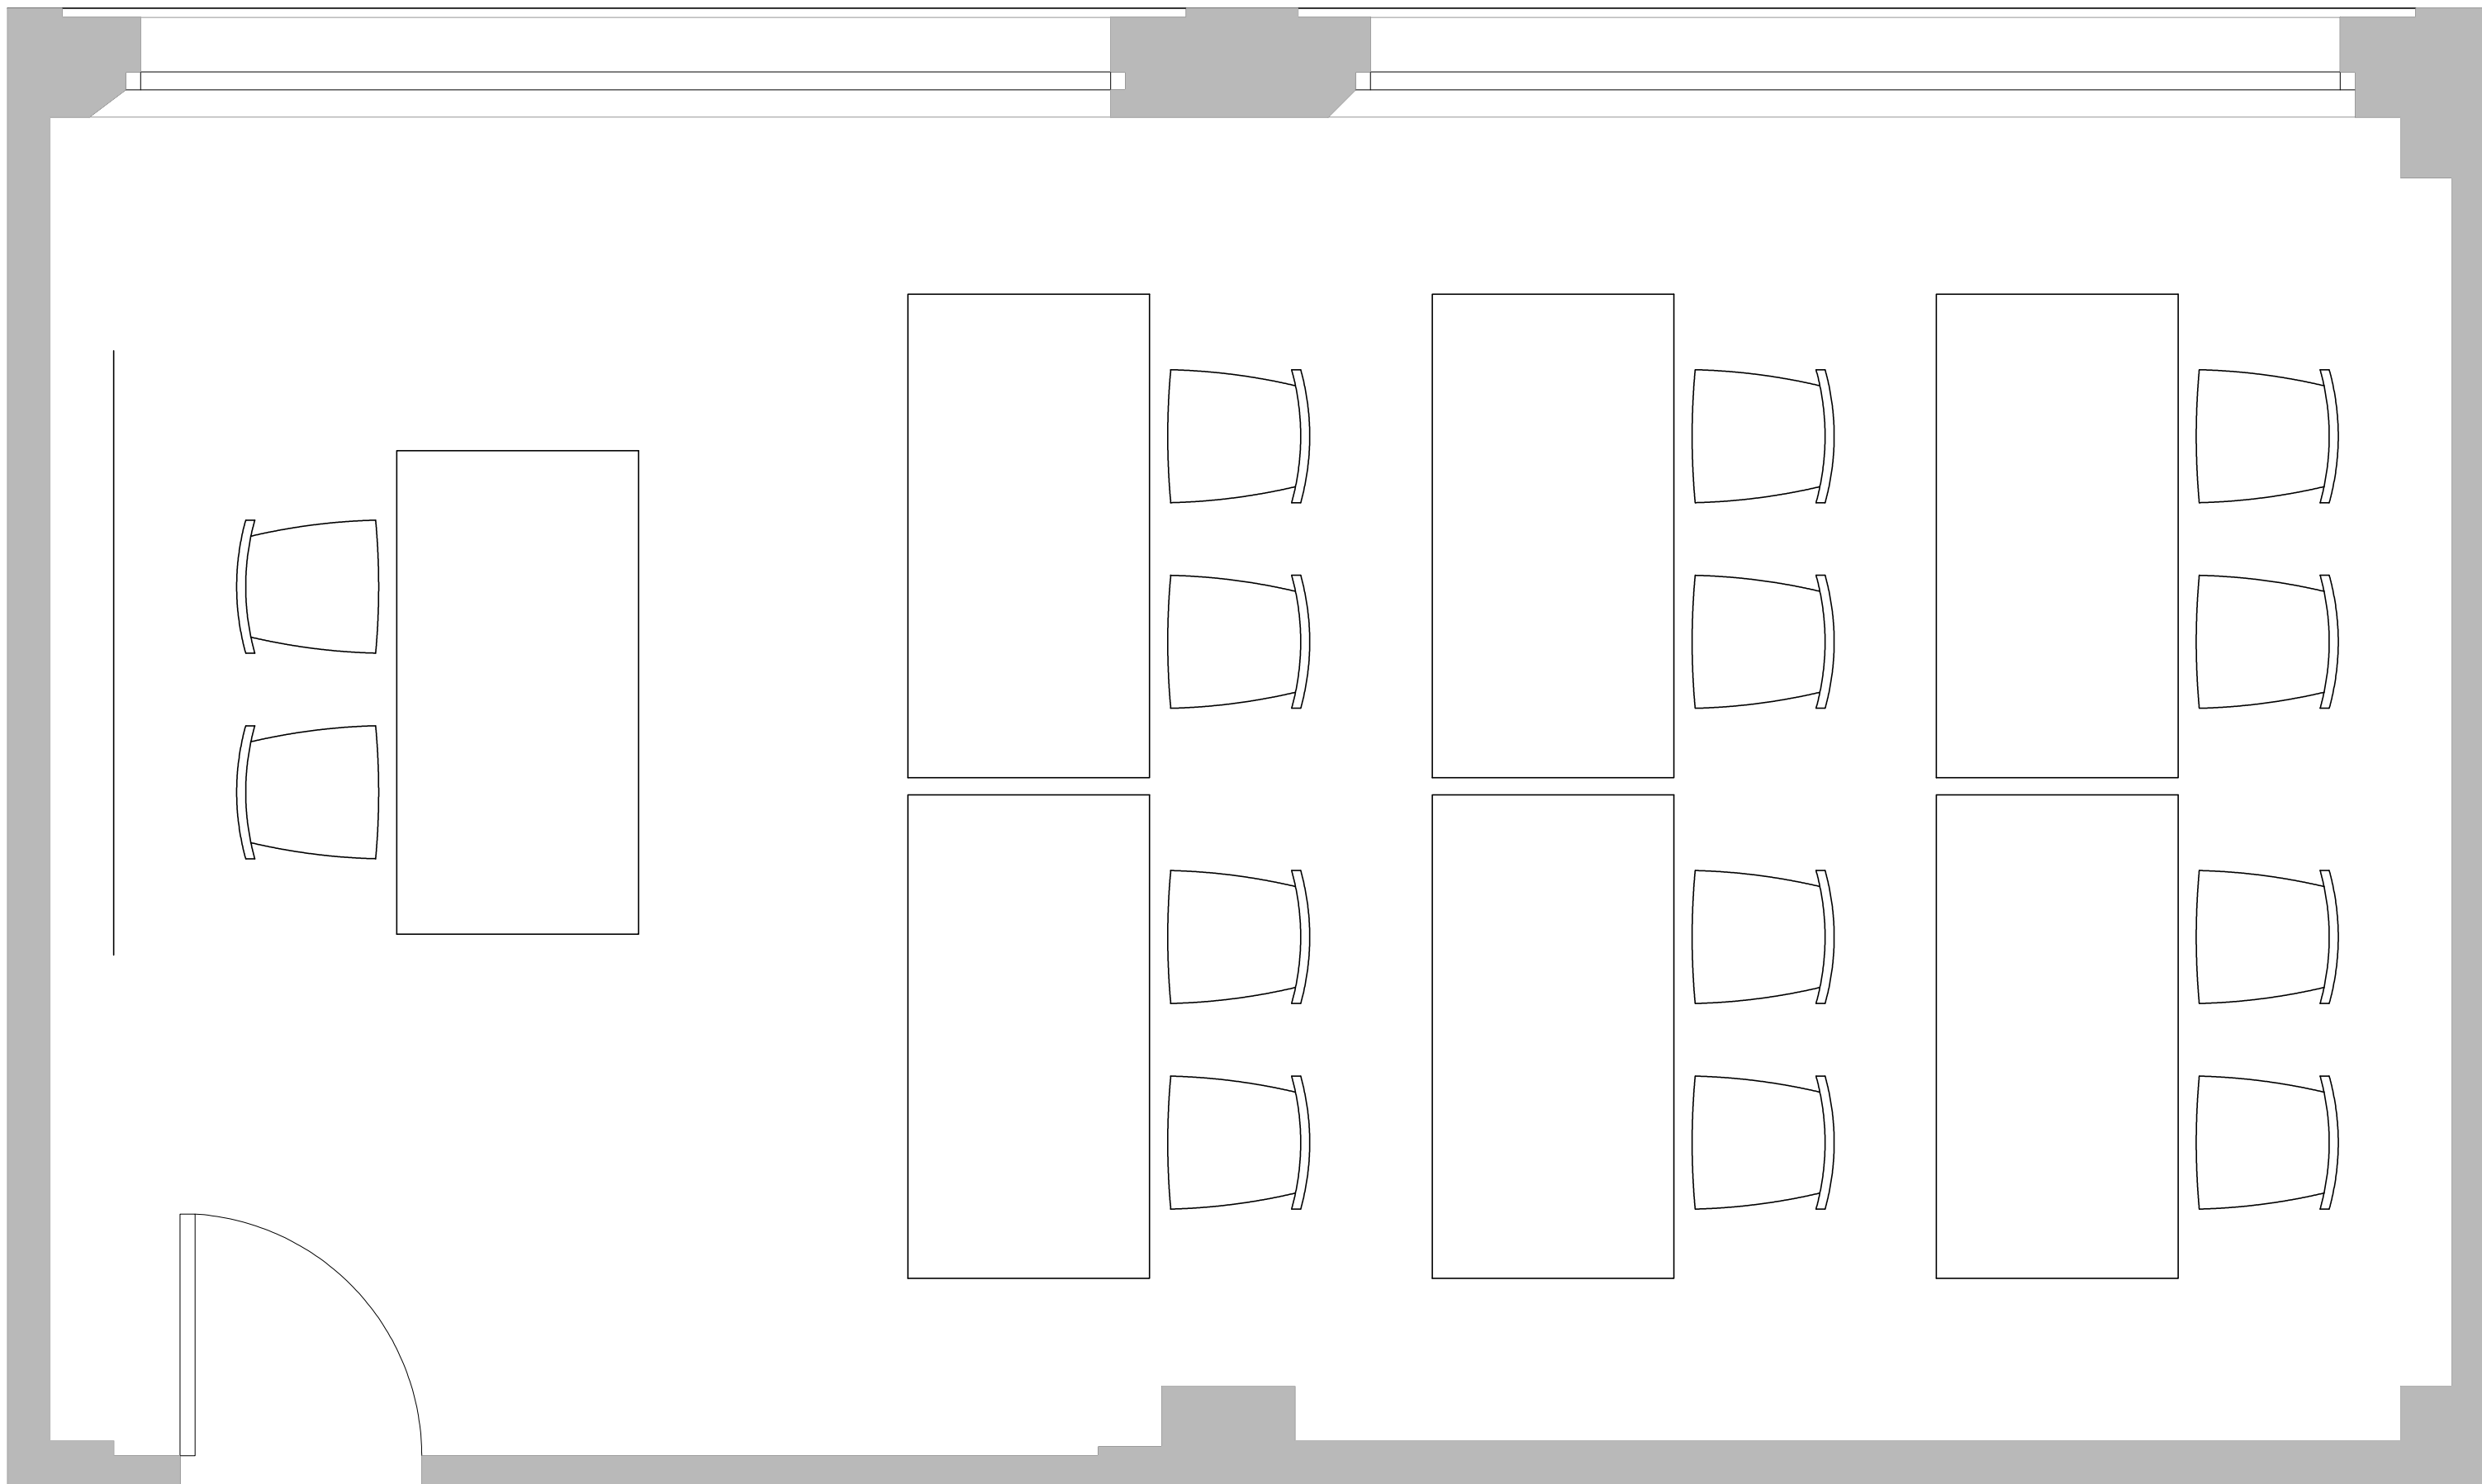

SALA RIUNIONI A
S=35.00 mq h=3.10 ml n.25 posti

SALA RIUNIONI A
S=35.00 mq h=3.10 ml n.12 posti

SALA RIUNIONI A

S=35.00 mq h=3.10 ml n.10 posti

SALA RIUNIONI A

S=35.00 mq h=3.10 ml n.12 posti