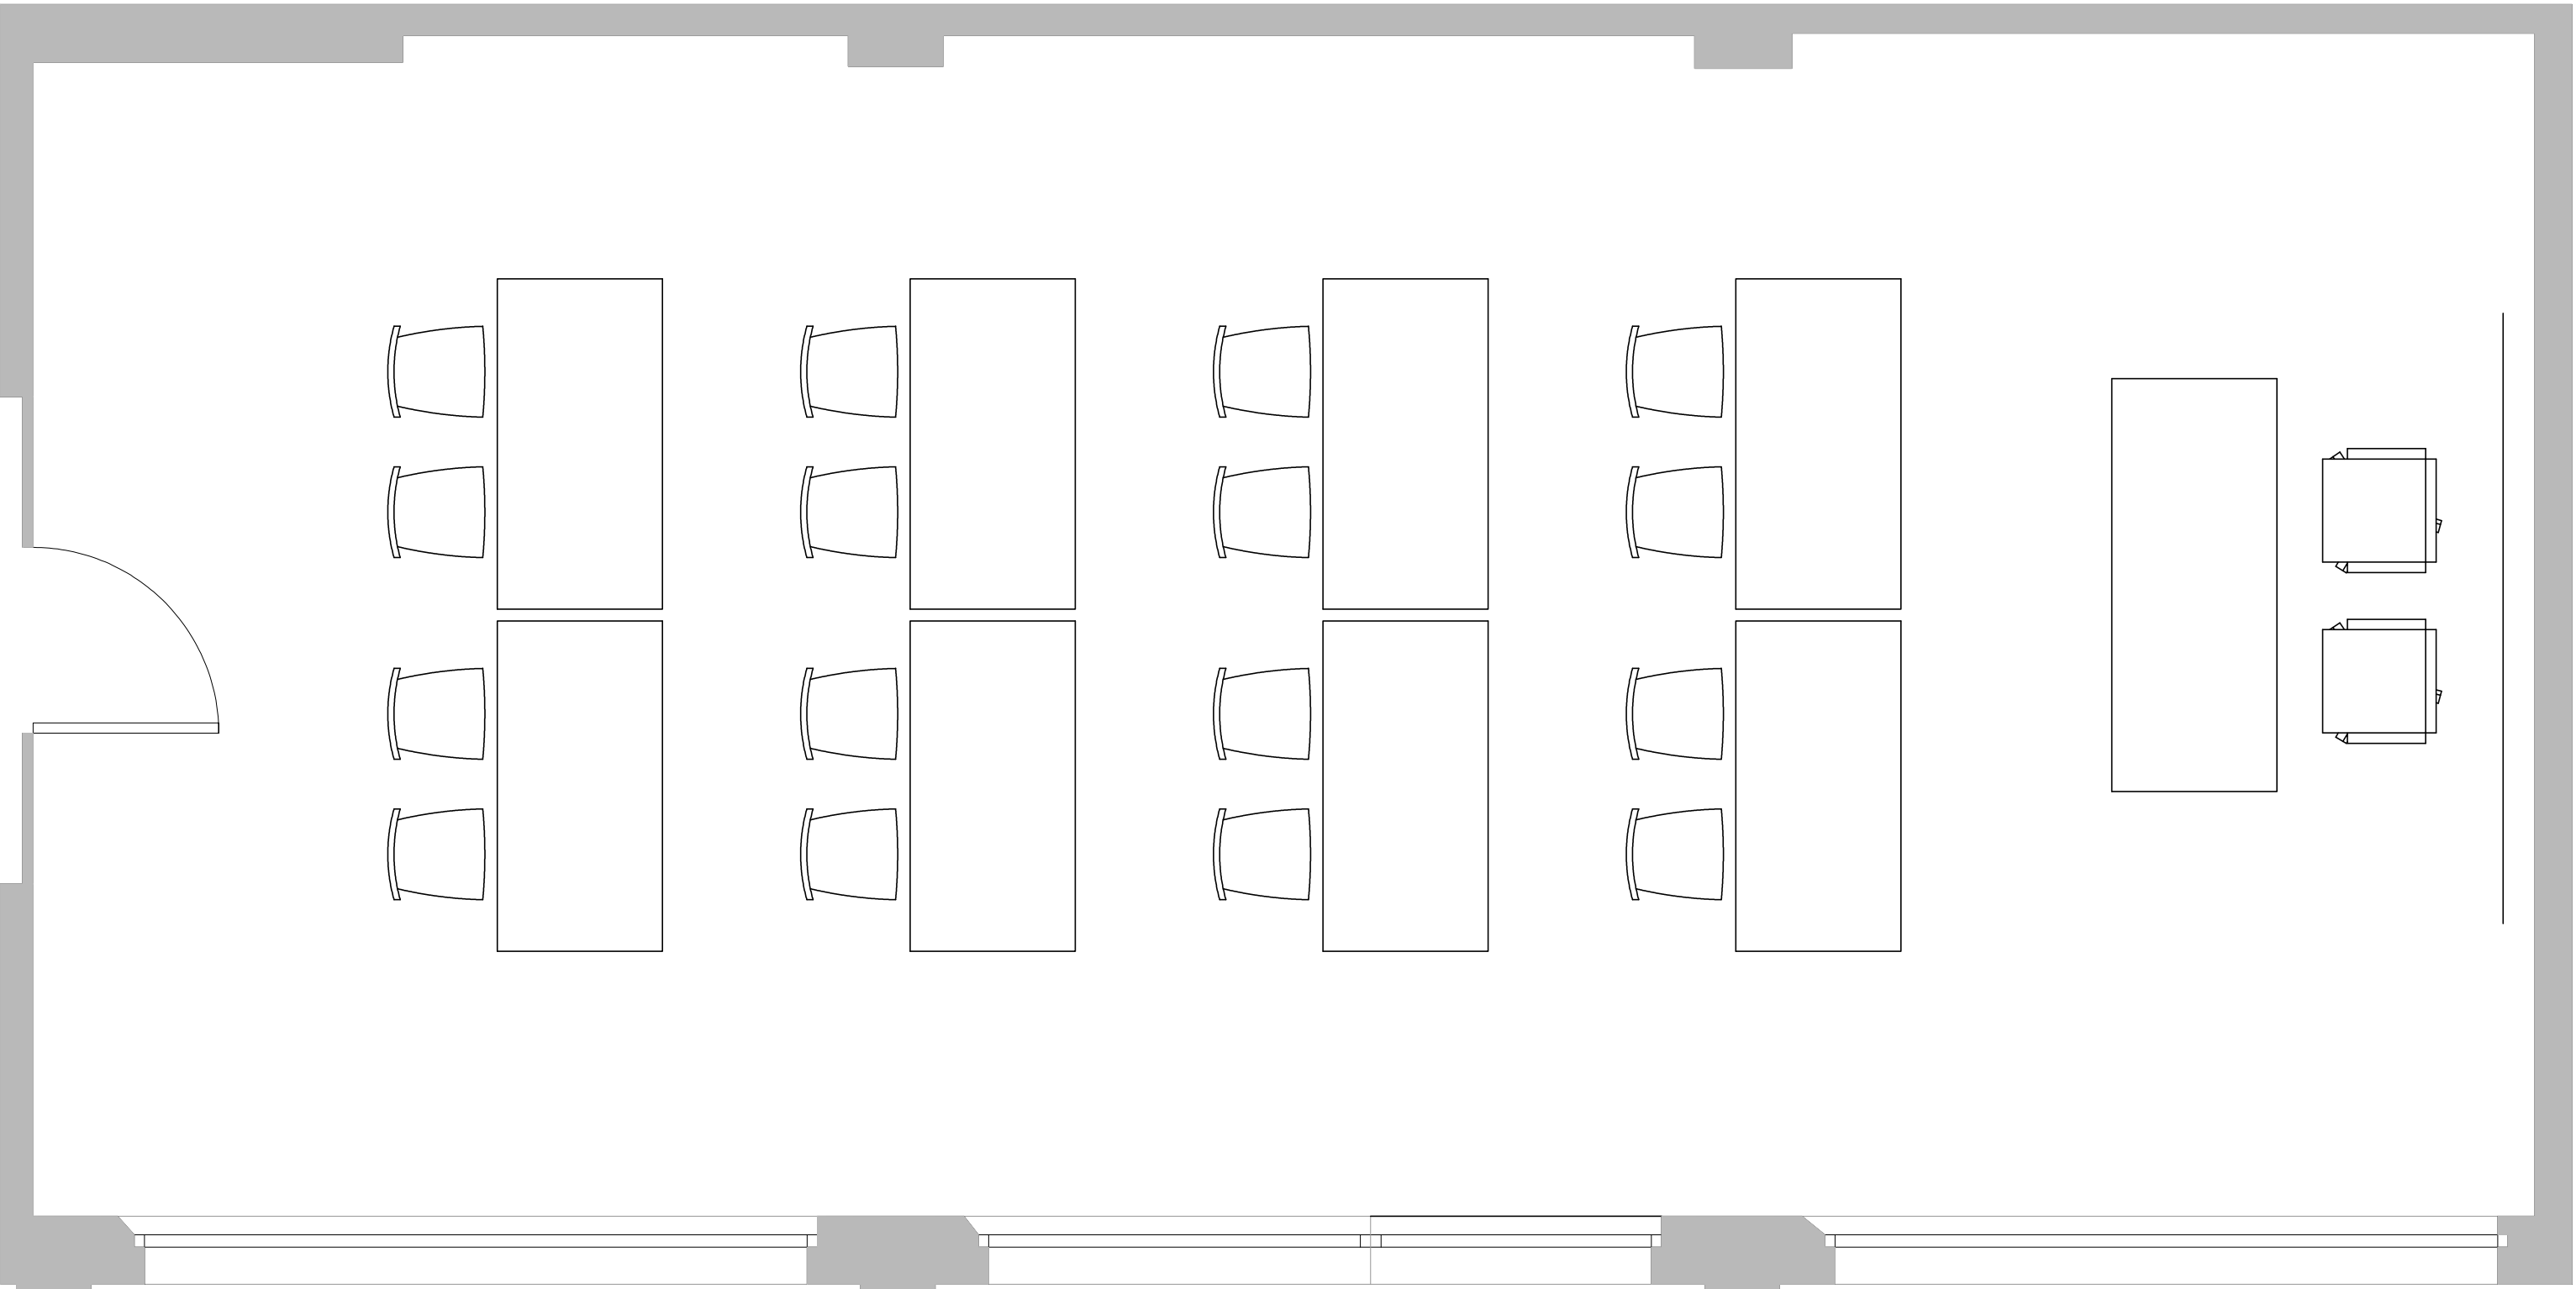

SALA RIUNIONI B
S=69.00 mq H=2.90 ml n.42 posti

SALA RIUNIONI B
S=69.00 mq H=2.90 ml n.16 posti

SALA RIUNIONI B
S=69.00 mq H=2.90 ml n.20 posti

SALA RIUNIONI B
S=69.00 mq H=2.90 ml n.20 posti