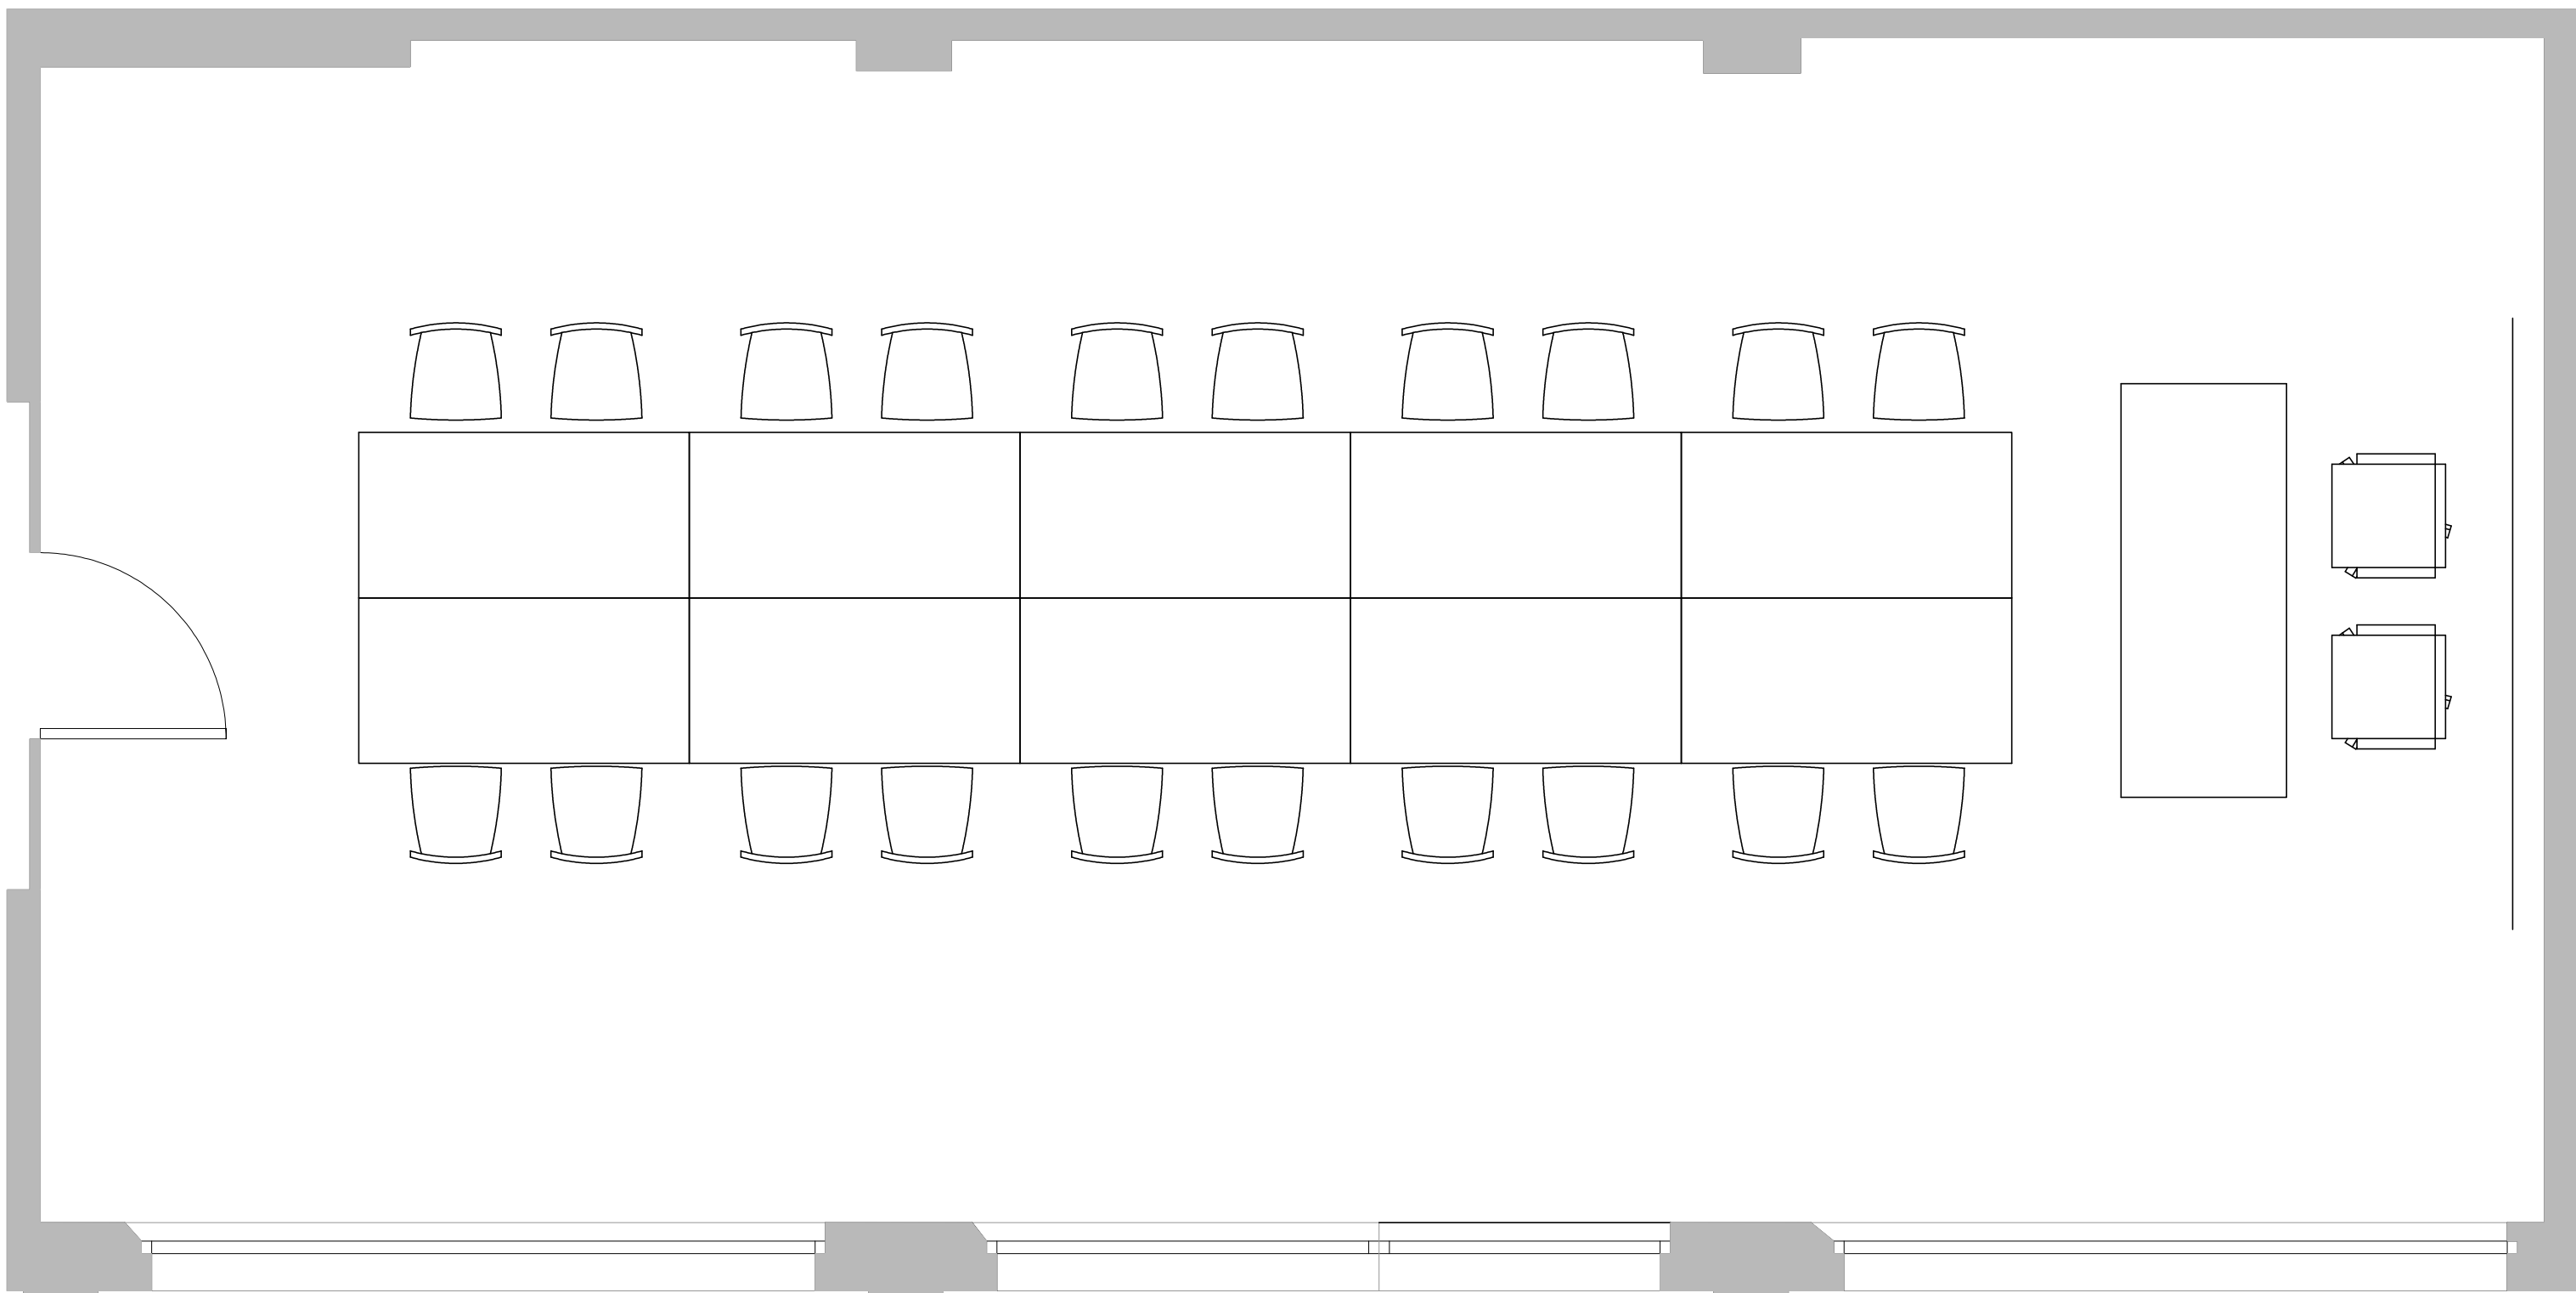

SALA RIUNIONI B
S=69.00 mq H=2.90 ml n.42 posti

SALA RIUNIONI B
S=69.00 mq H=2.90 ml n.16 posti

SALA RIUNIONI B
S=69.00 mq H=2.90 ml n.20 posti

SALA RIUNIONI B
S=69.00 mq H=2.90 ml n.20 posti