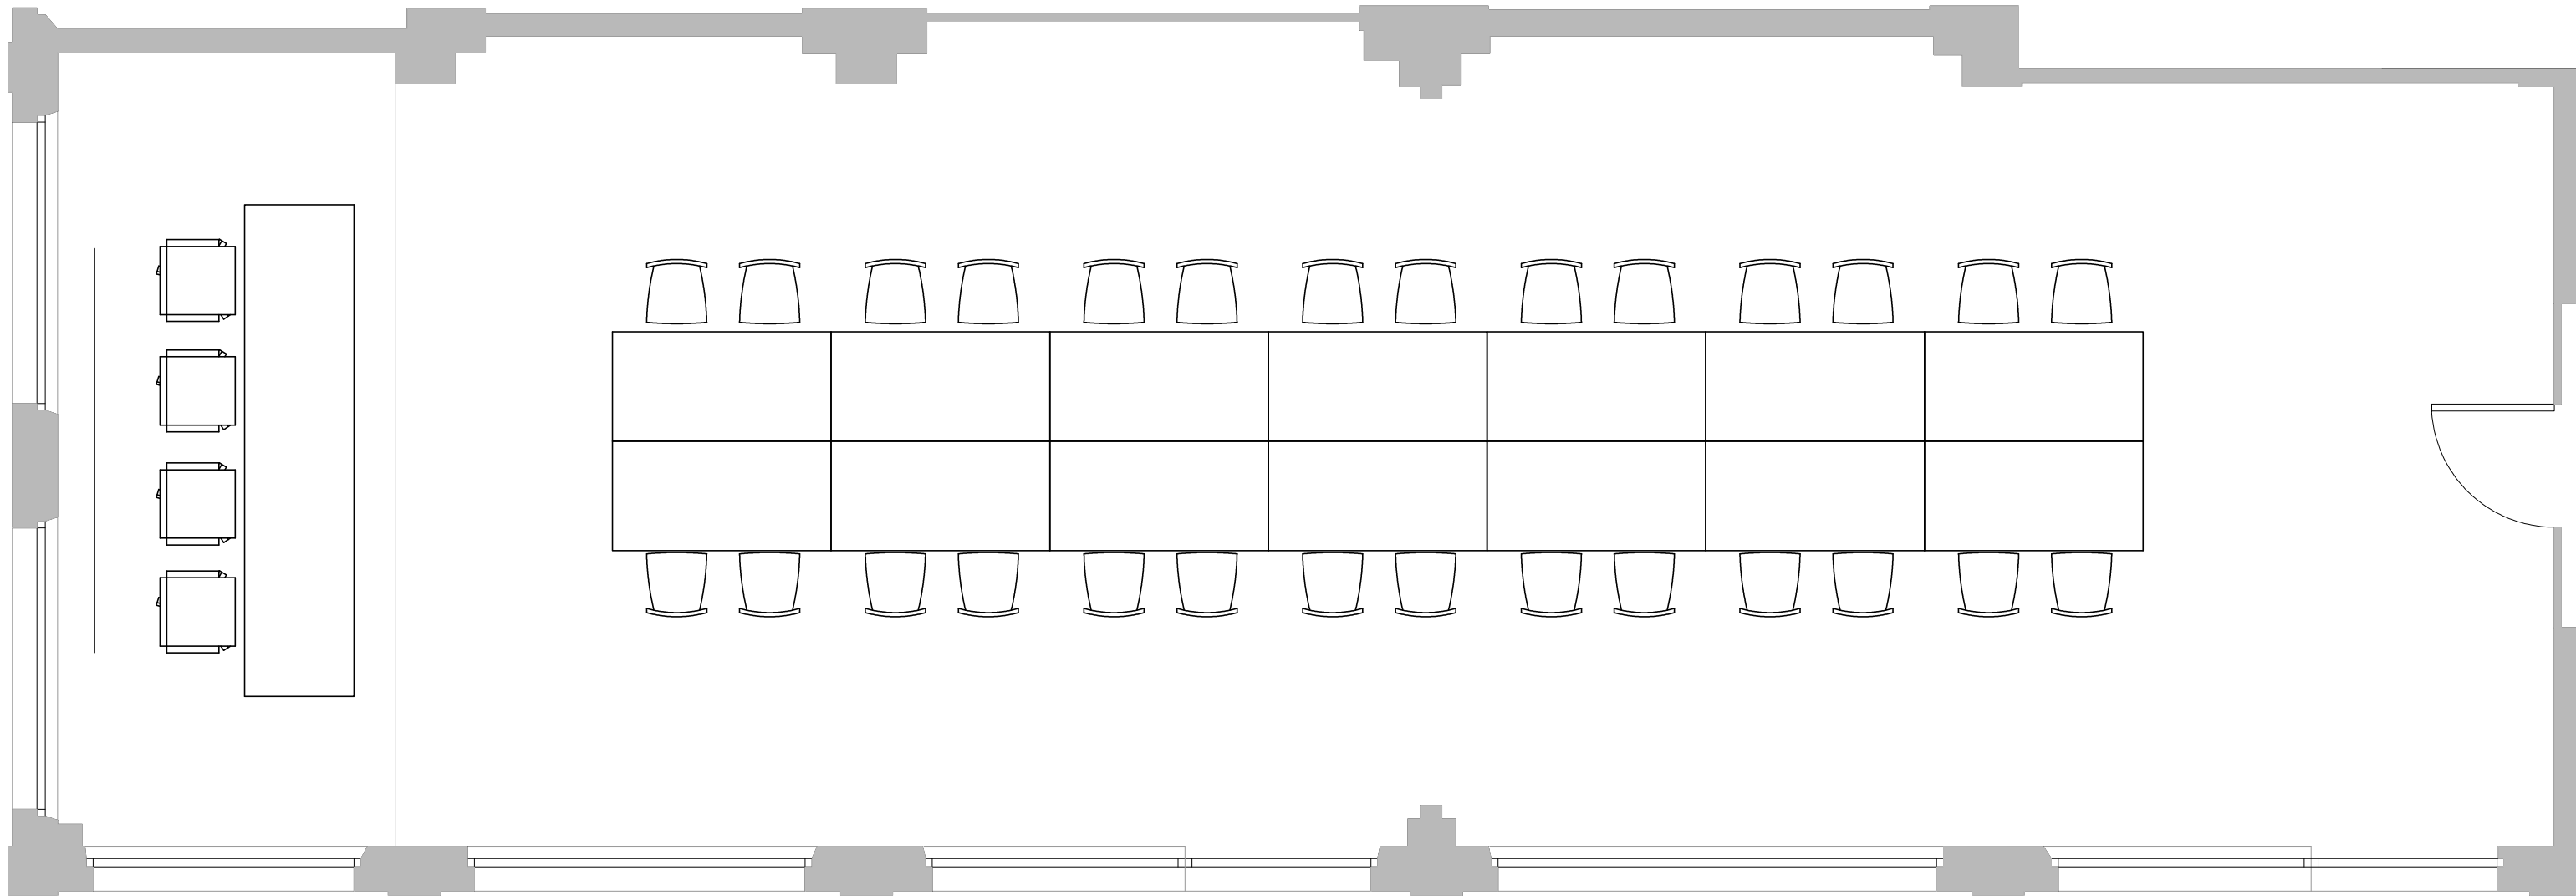

**SALA RIUNIONI C**  
S=105.00 mq H=290 n.72 posti

**SALA RIUNIONI C**  
S=105.00 mq H=290 n.24 posti

**SALA RIUNIONI C**  
S=105.00 mq H=290 n.28 posti

SALA RIUNIONI C  
S=105.00 mq H=290 n.28 posti