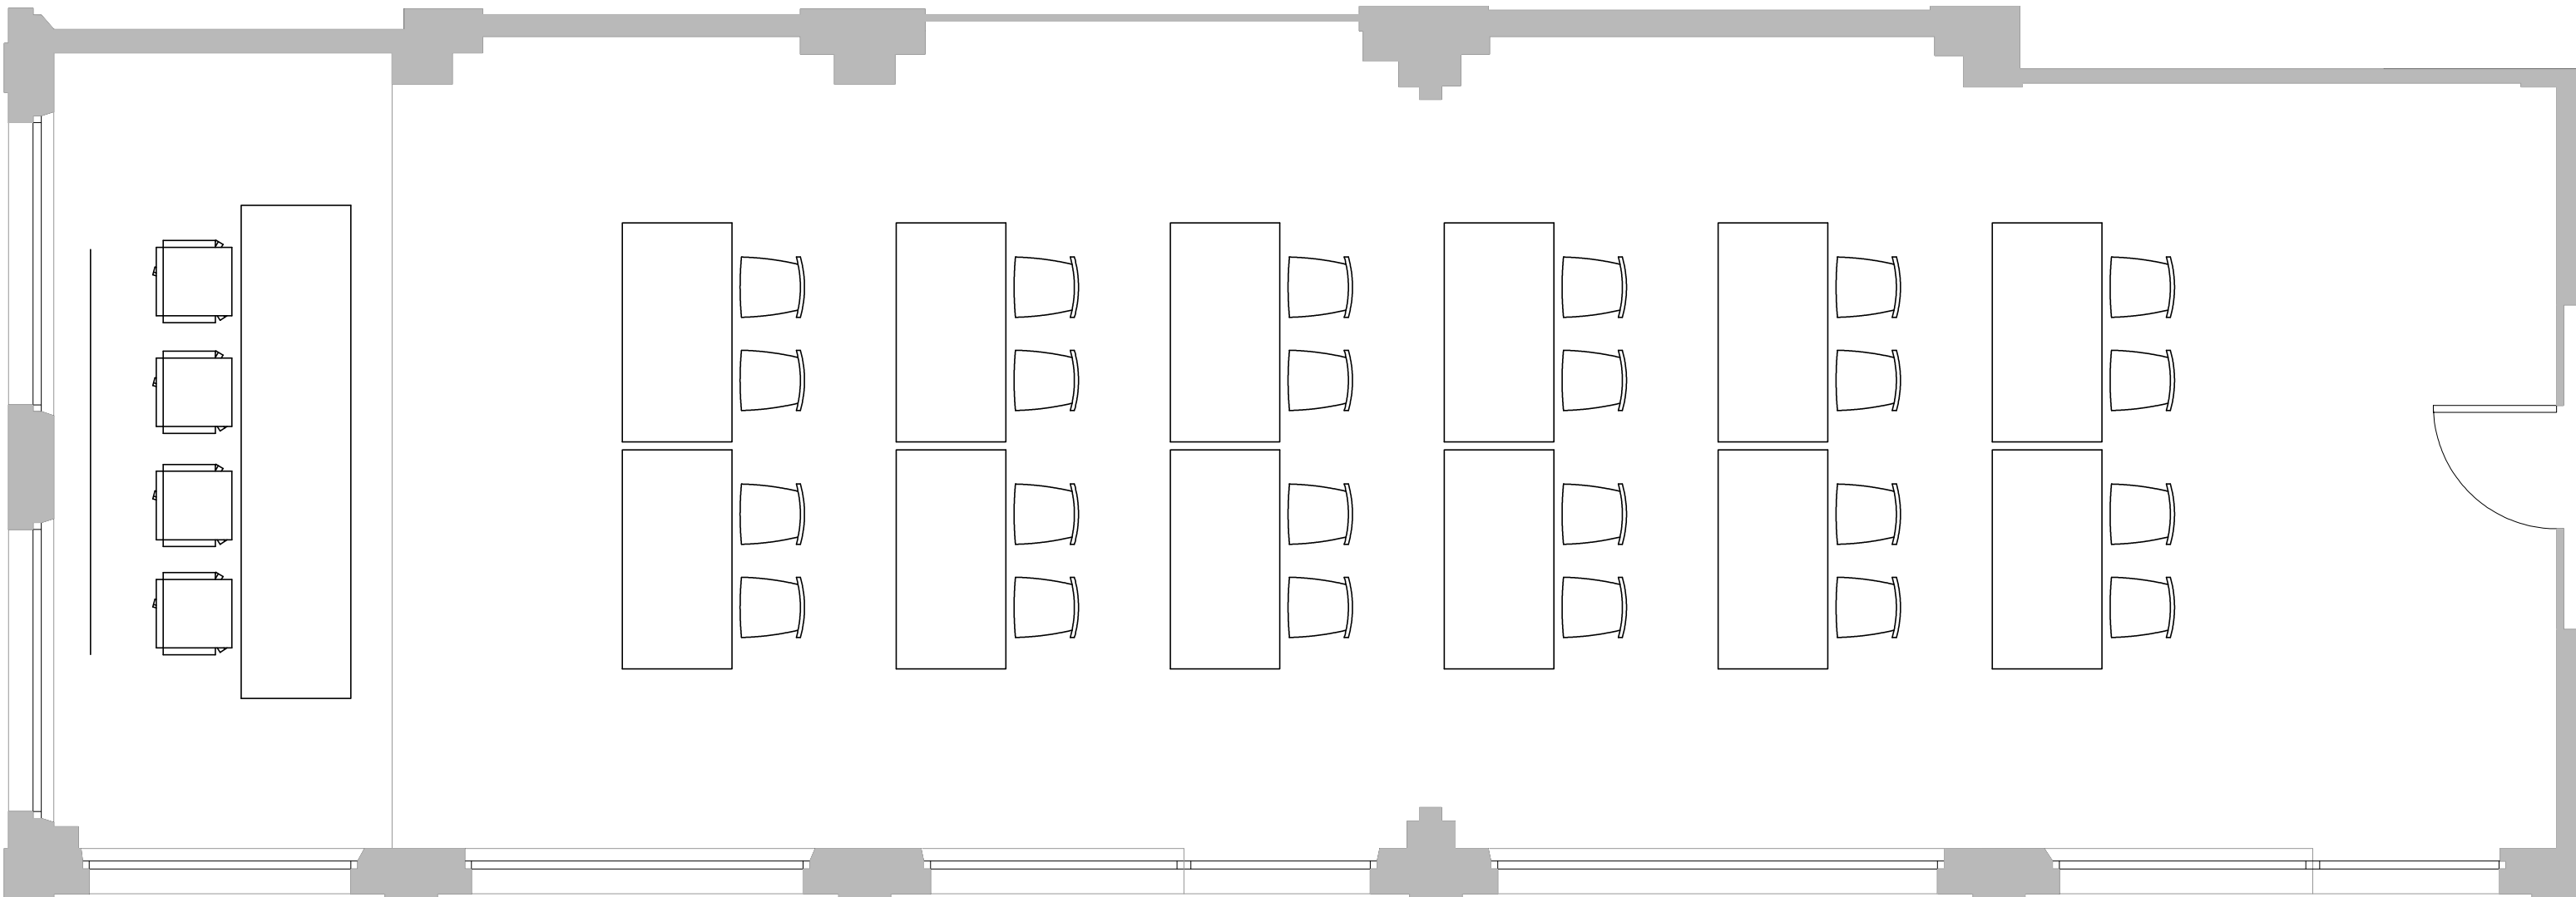

**SALA RIUNIONI C**  
S=105.00 mq H=290 n.72 posti

**SALA RIUNIONI C**  
S=105.00 mq H=290 n.24 posti

**SALA RIUNIONI C**  
S=105.00 mq H=290 n.28 posti

SALA RIUNIONI C  
S=105.00 mq H=290 n.28 posti