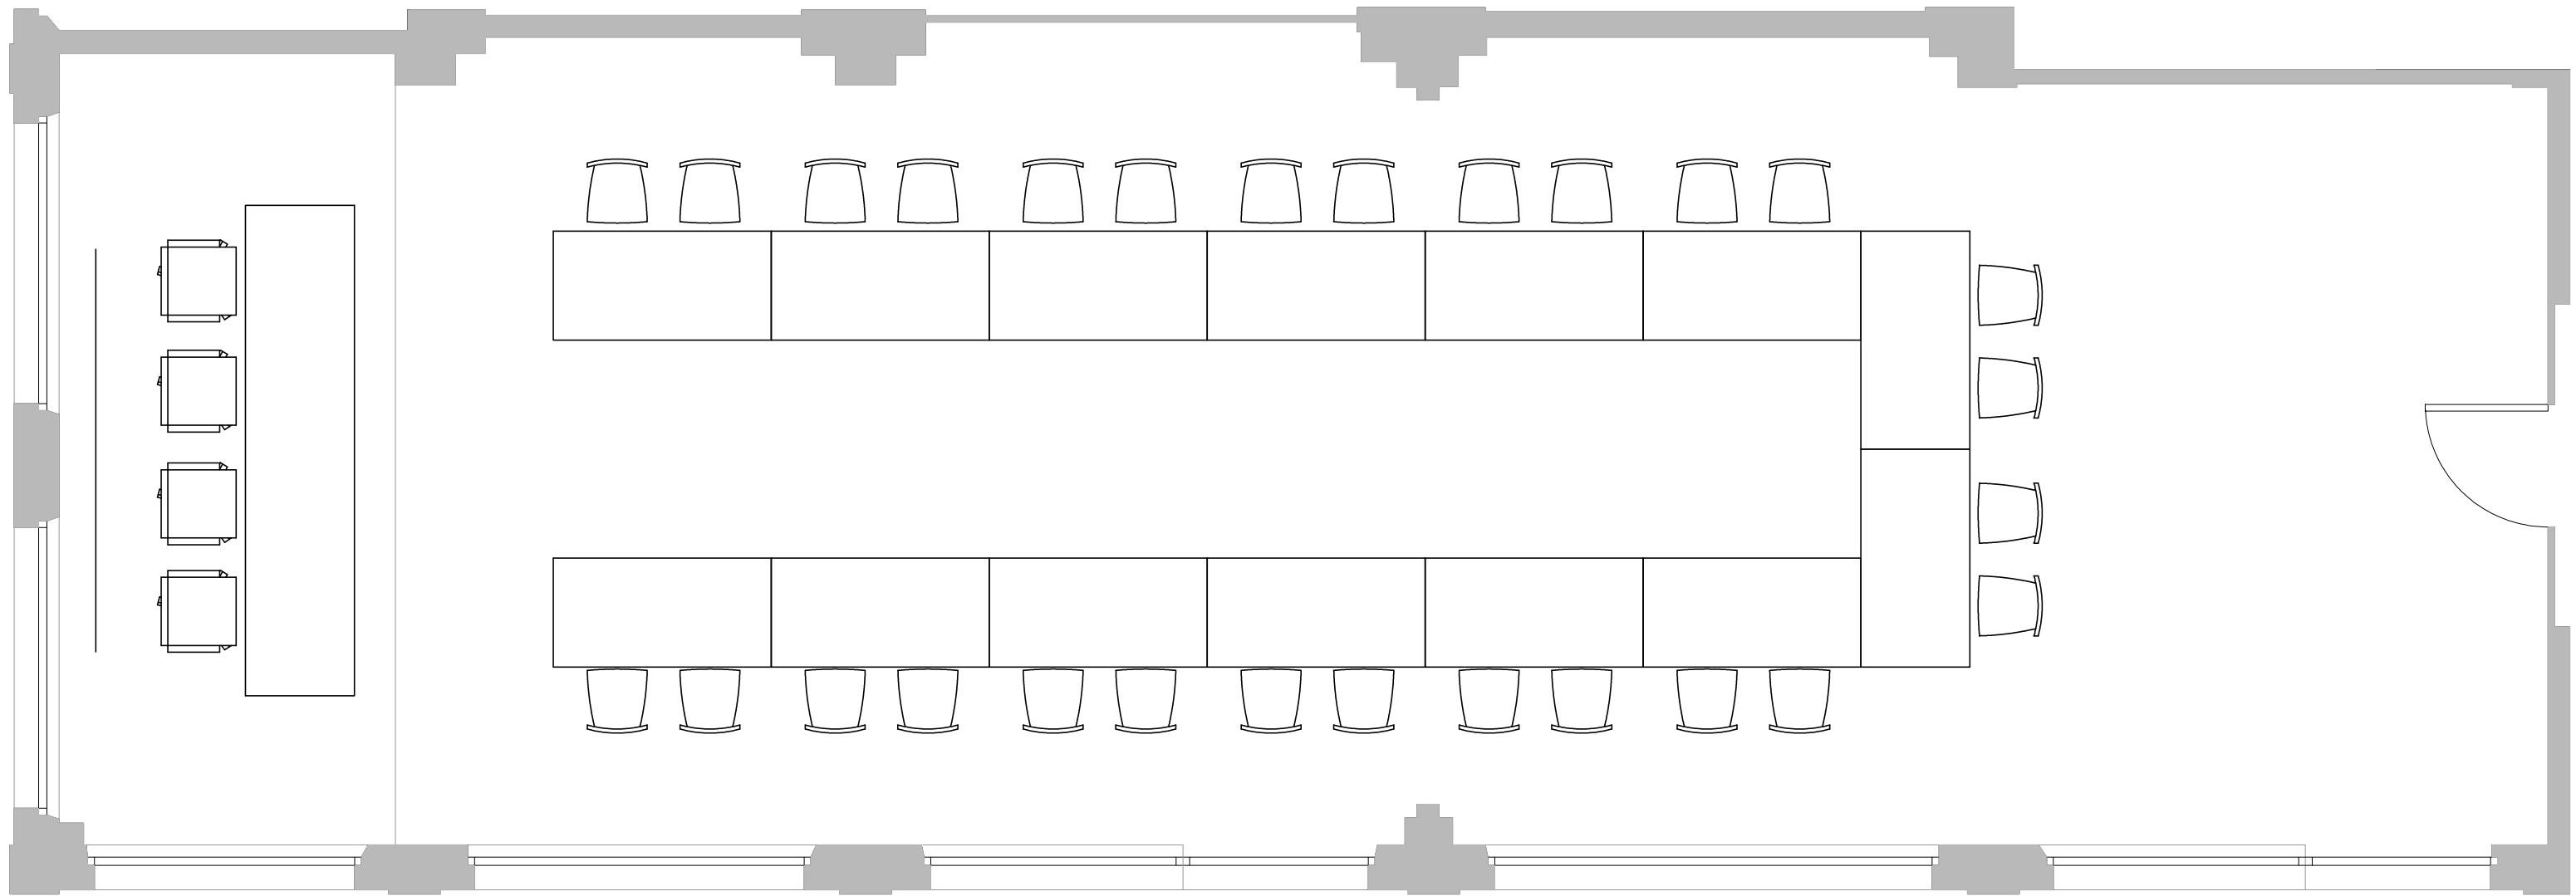

**SALA RIUNIONI C**  
S=105.00 mq H=290 n.72 posti

**SALA RIUNIONI C**  
S=105.00 mq H=290 n.24 posti

**SALA RIUNIONI C**  
S=105.00 mq H=290 n.28 posti

SALA RIUNIONI C  
S=105.00 mq H=290 n.28 posti