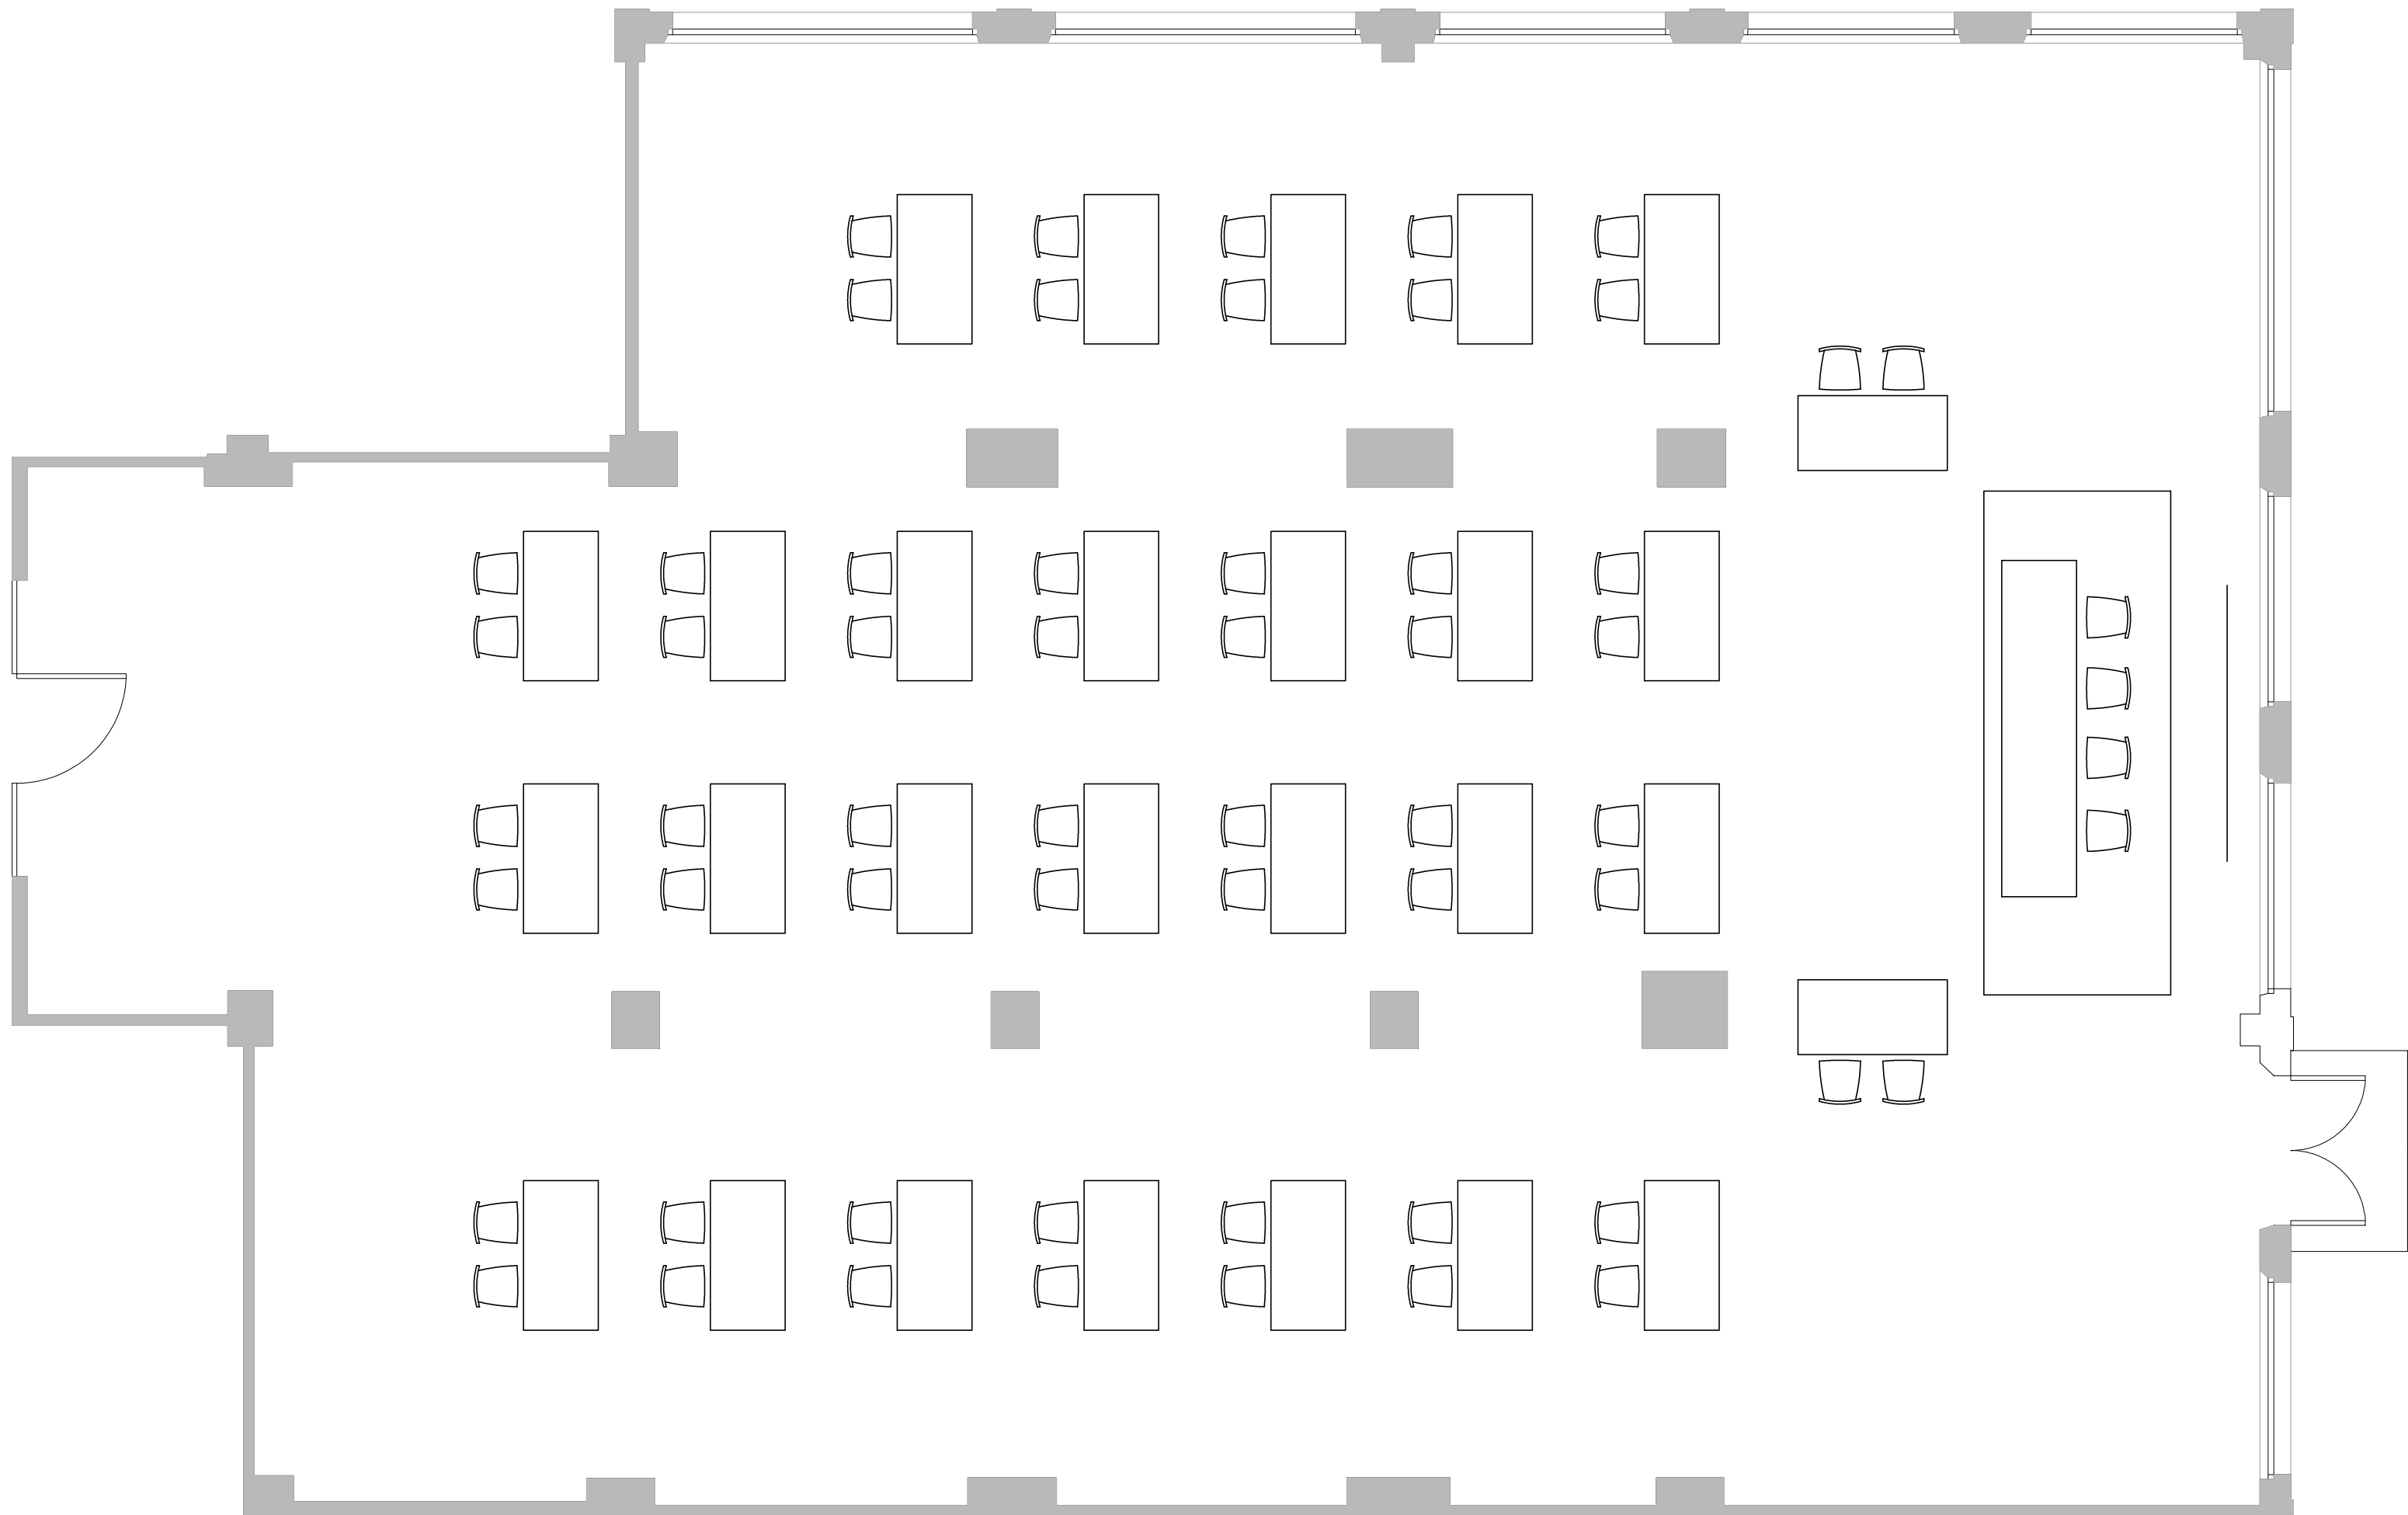

SALA CONVEGNI

S=300.00 mq H=4.00 ml n.120 posti

SALA CONVEGNI

S=300.00 mq H=4.00 ml n.56 posti

SALA CONVEGNI

S=300.00 mq H=4.00 ml n.36 posti

SALA CONVEGNI

S=300.00 mq H=4.00 ml n.36 posti