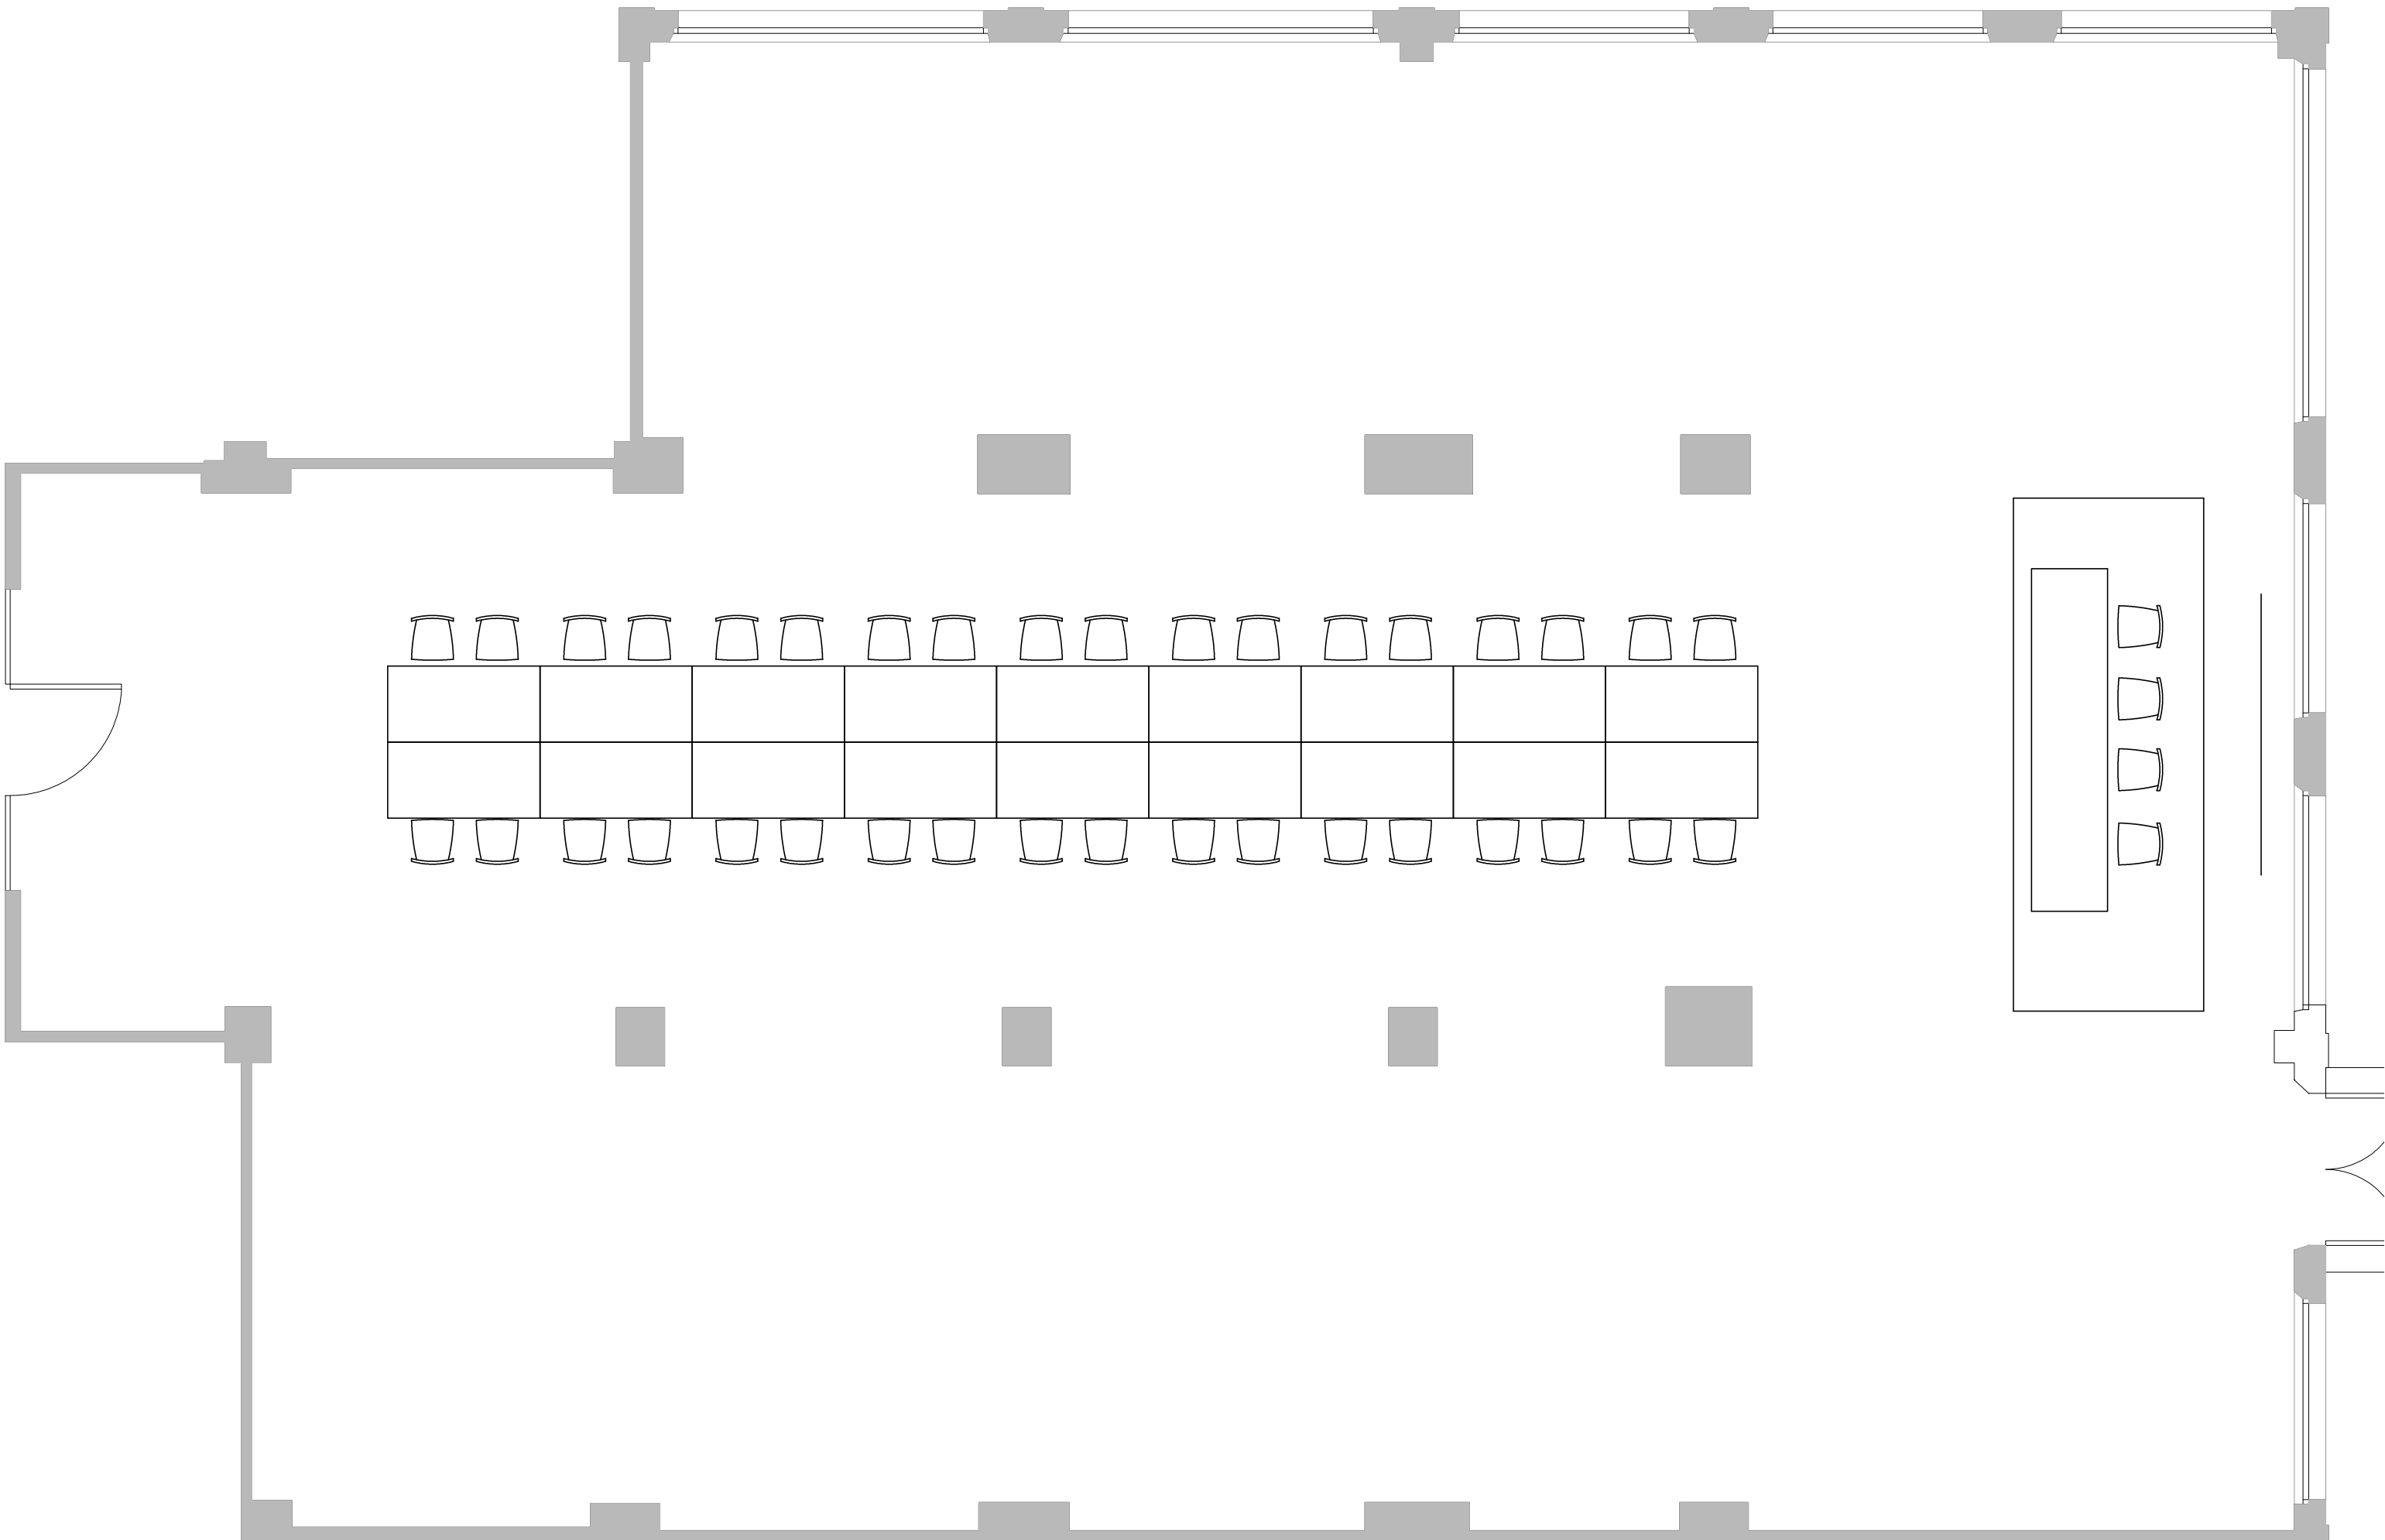

SALA CONVEGNI

S=300.00 mq H=4.00 ml n.120 posti

SALA CONVEGNI

S=300.00 mq H=4.00 ml n.56 posti

SALA CONVEGNI

S=300.00 mq H=4.00 ml n.36 posti

SALA CONVEGNI

S=300.00 mq H=4.00 ml n.36 posti