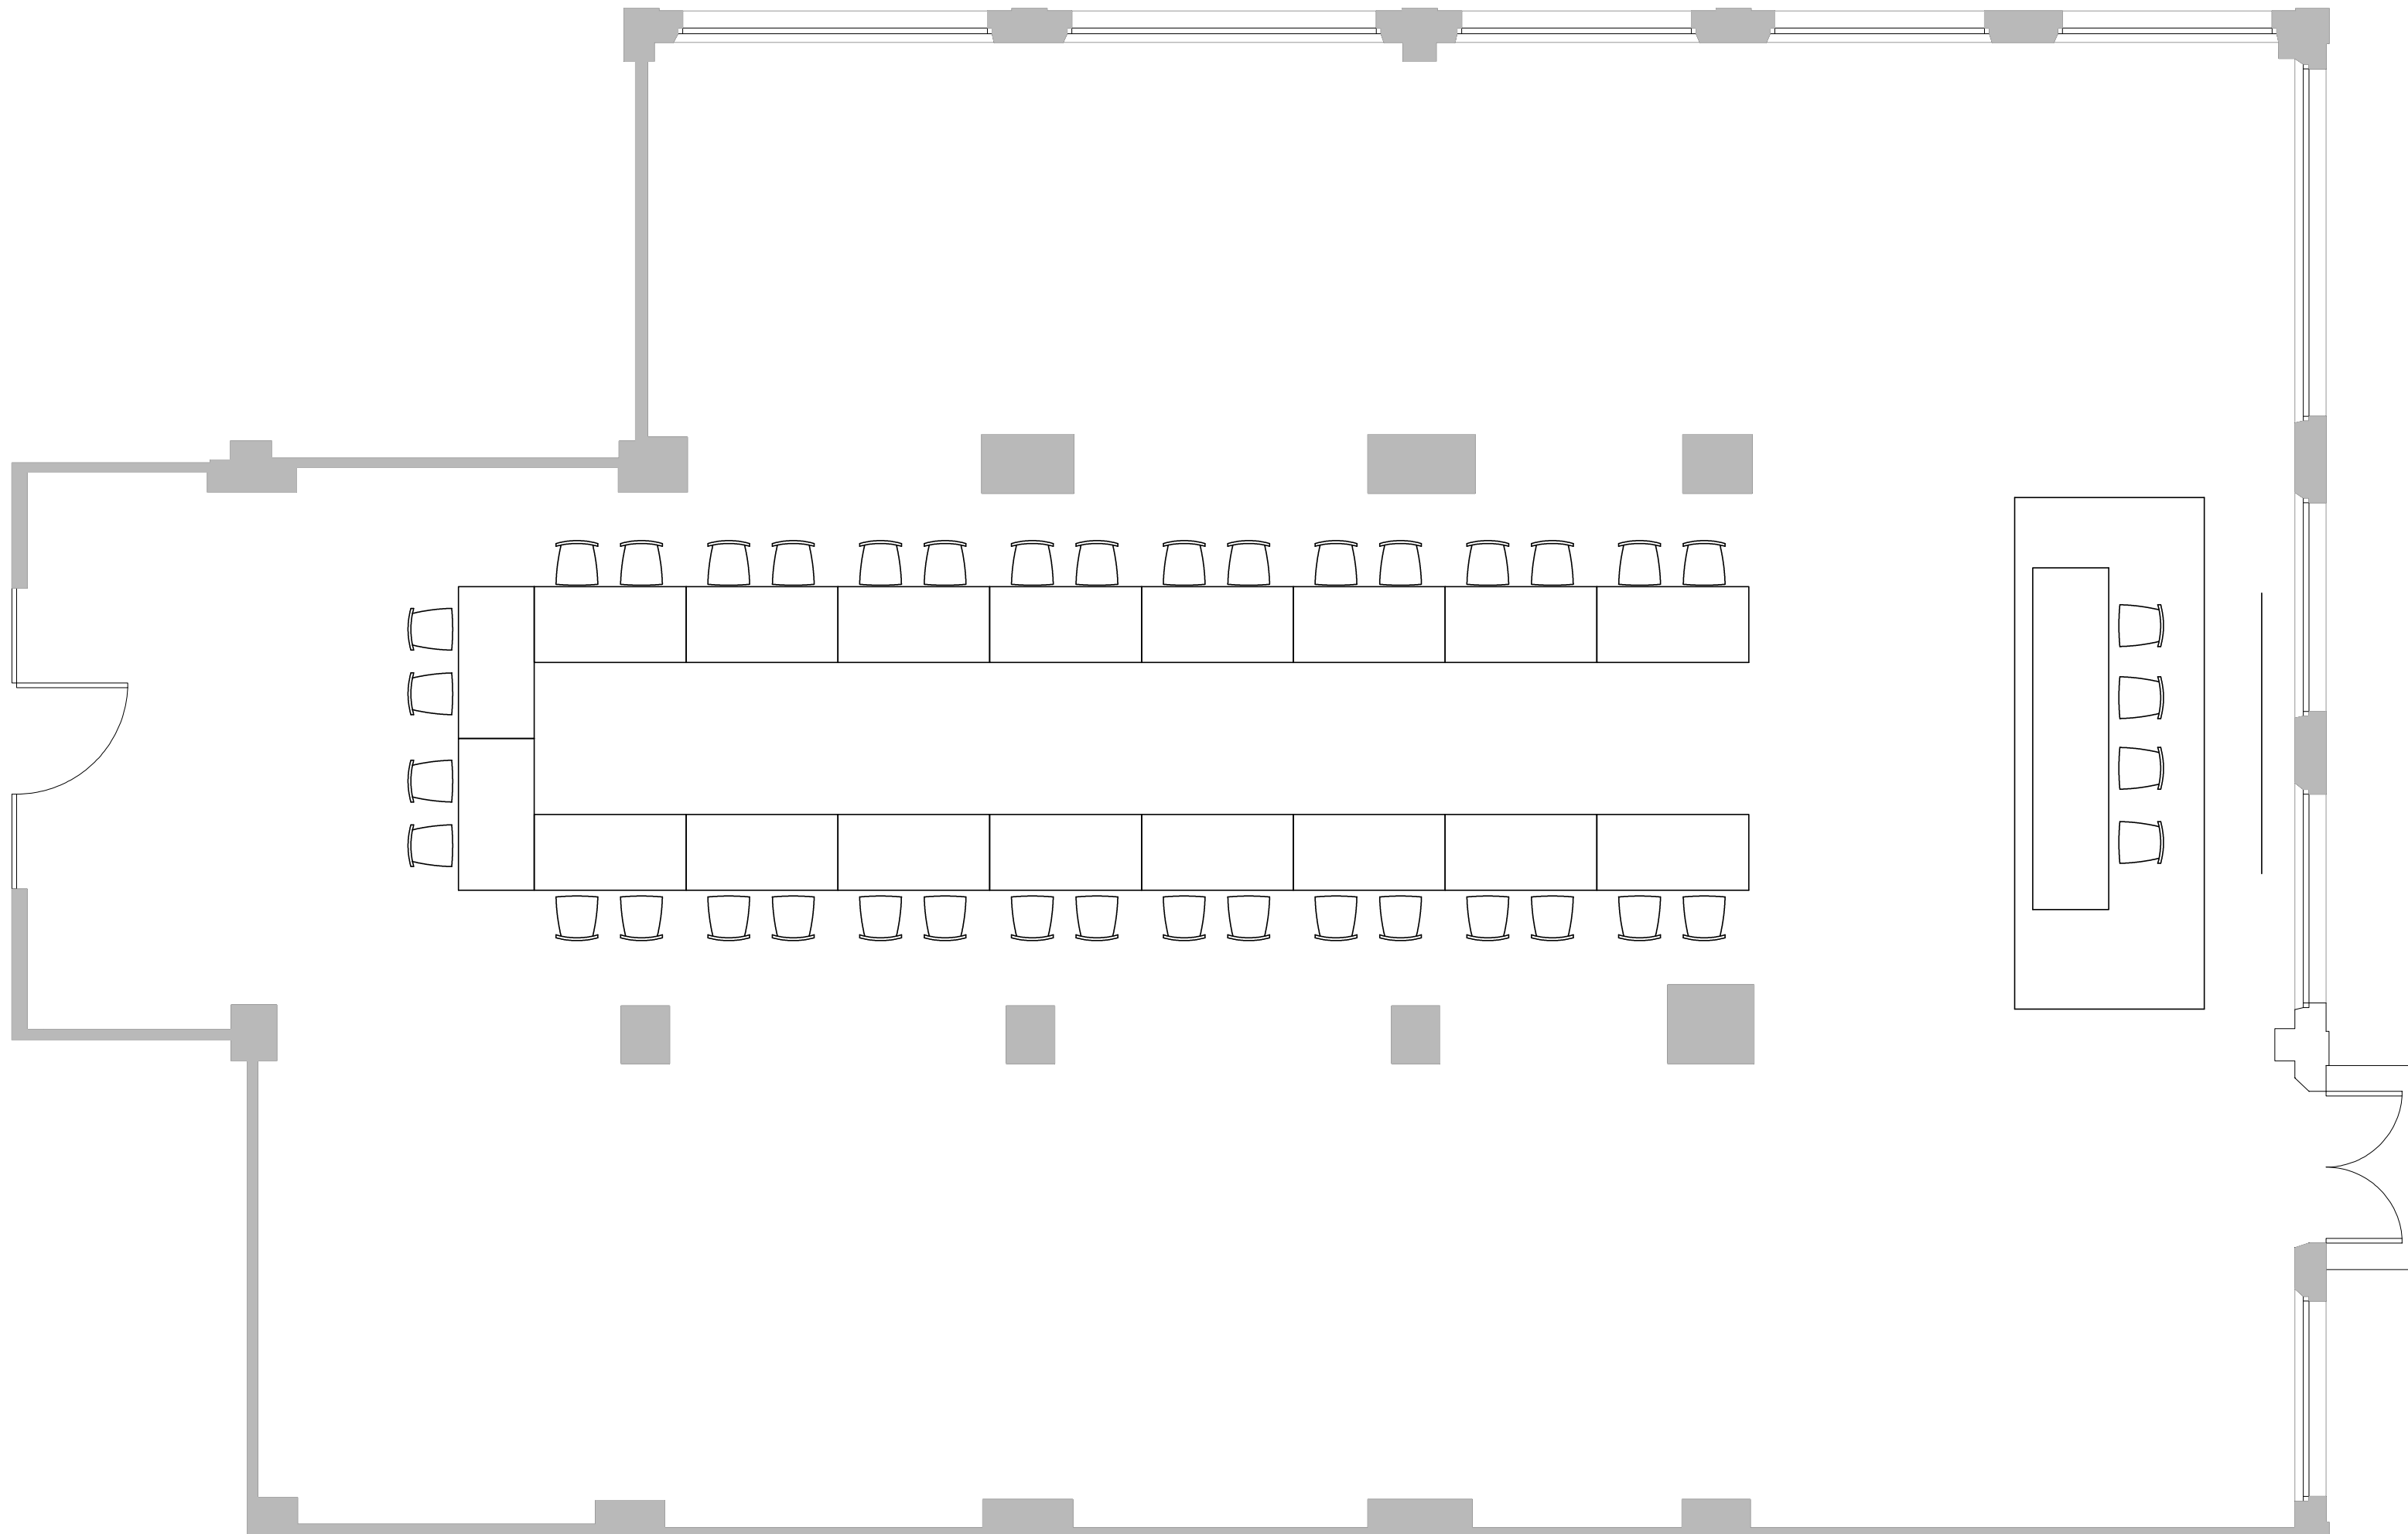

SALA CONVEGNI

S=300.00 mq H=4.00 ml n.120 posti

SALA CONVEGNI

S=300.00 mq H=4.00 ml n.56 posti

SALA CONVEGNI

S=300.00 mq H=4.00 ml n.36 posti

SALA CONVEGNI

S=300.00 mq H=4.00 ml n.36 posti